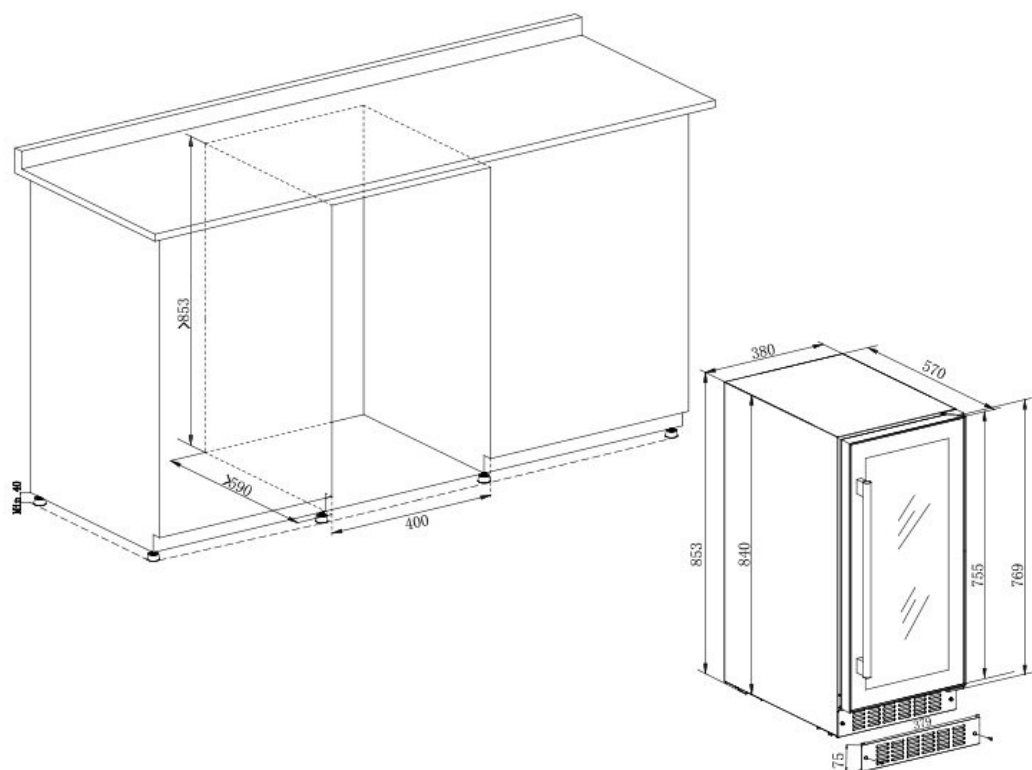

PRESQ38DB-24

EAN-13 - 7073437000359

Tilbehør

- 5 vinreoler, træ med naturligt træ front, glidende, skinner
- 1 kulfilter, (FILTRE1)
- 1 half shelf, træ med naturligt træ front

Installationsoplysninger

Indbygget sokkel : Ja /