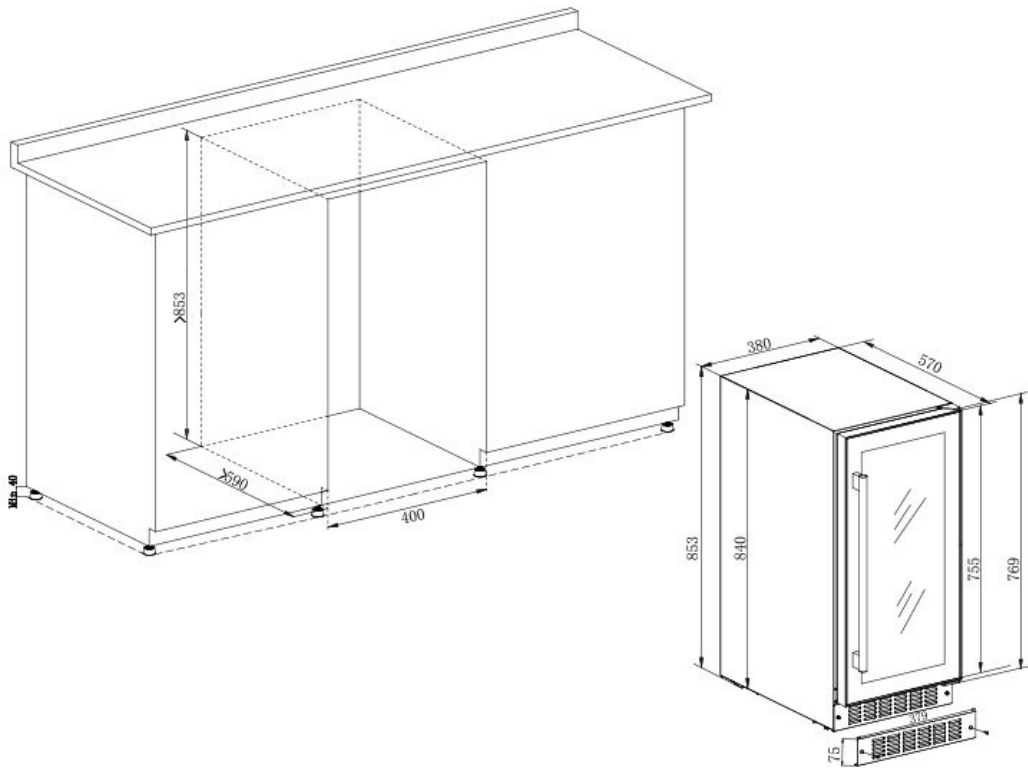

PRESQ38DB-24

EAN-13 - 7073437000359

Tillbehör

- 5 vinhyllor, Trä med naturligt trä hyllkant, utdragbara, skenor
- 1 Kolfilter, (FILTRE1)
- 1 half shelf, Trä med naturligt trä hyllkant

Installationsinformation

Inbyggd sockel : Ja /