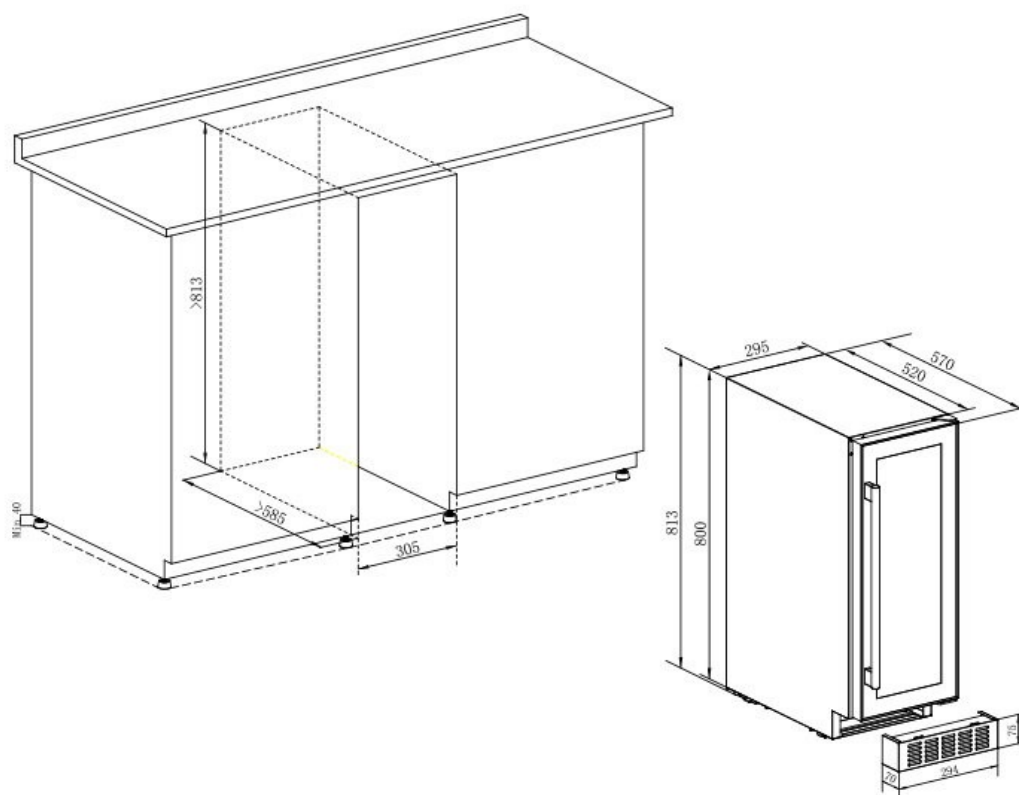

PRESX30DB-24

EAN-13 - 7073437000366

Tilbehør

- 4 vinstativ, Tre med Naturlig tre front, uttrekkbare, skinner
- 1 half shelf, Tre med Naturlig tre front
- 1 Kullfilter, (FILTRE7)

Innbygging informasjon

Avtagbar sokkel : Ja /