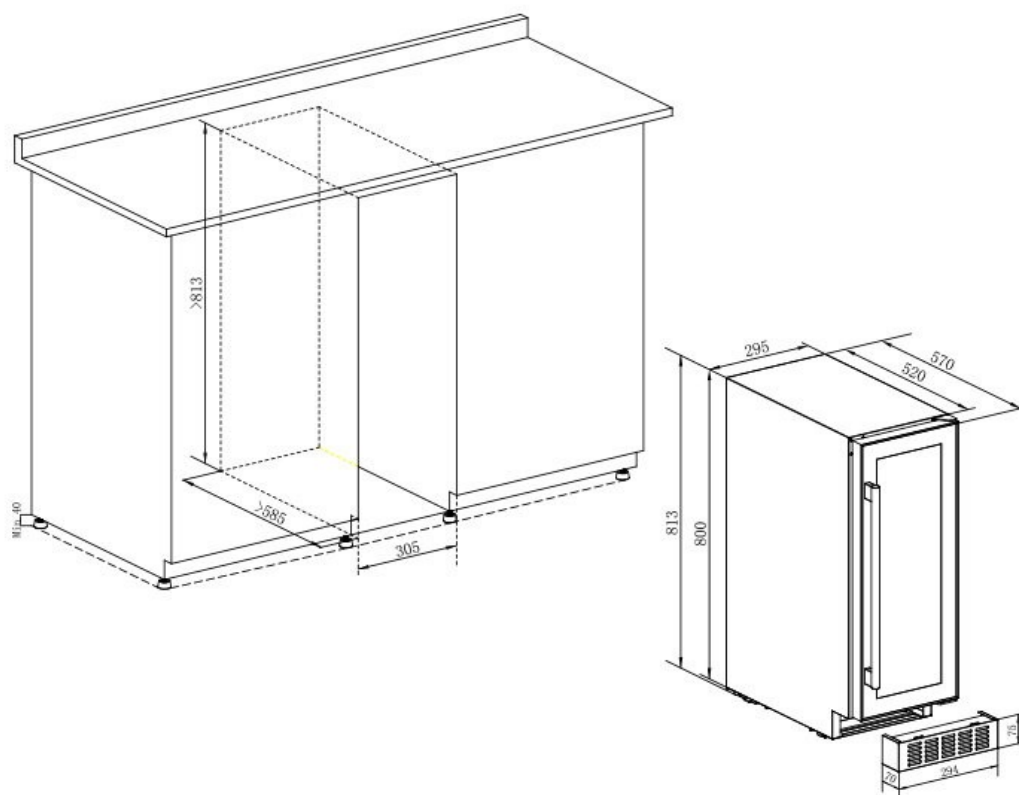

PRESX30DB-24

EAN-13 - 7073437000366

Tilbehør

- 4 vinreoler, træ med naturligt træ front, glidende, skinner
- 1 half shelf, træ med naturligt træ front
- 1 kulfilter, (FILTRE7)

Installationsoplysninger

Aftagelig sokkel : Ja /