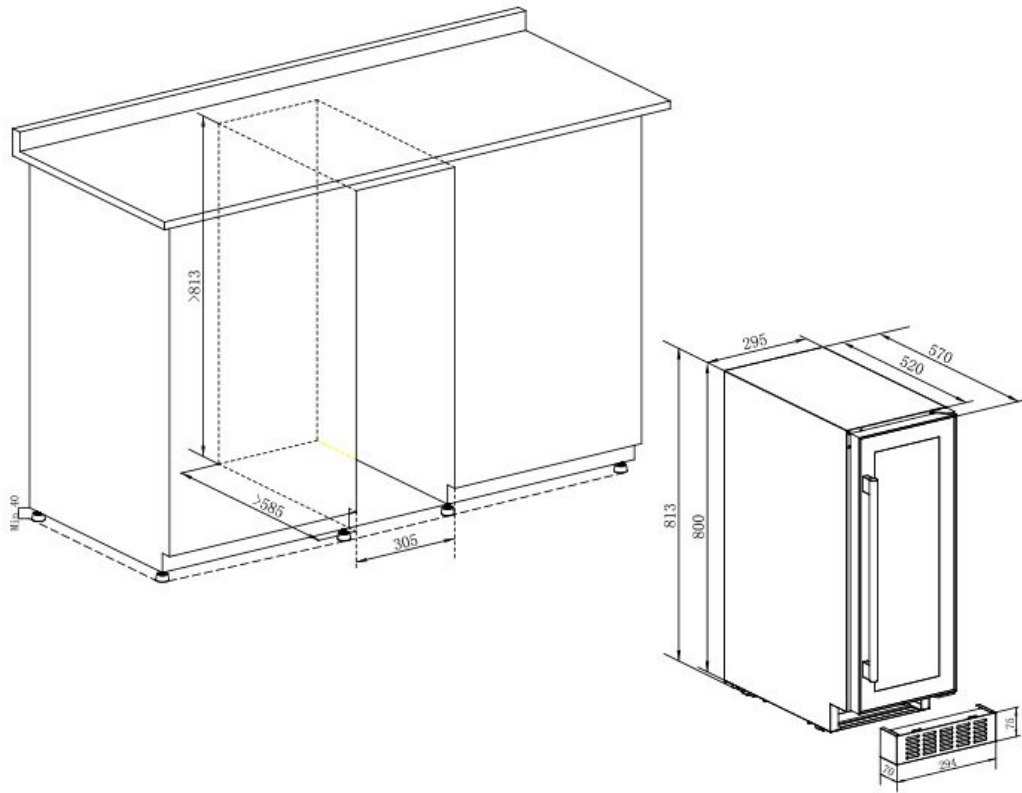

PRESX30DB-24

EAN-13 - 7073437000366

Lisätarvikkeet

- 4 viinihyllyt, puinen kanssa luonnollinen puu etuosa, liukuvat, loistaa
- 1 half shelf, puinen kanssa luonnollinen puu etuosa
- 1 hiilisuodatin, (FILTRE7)

Asennus

Irrotettava sokkeli : Kyllä /