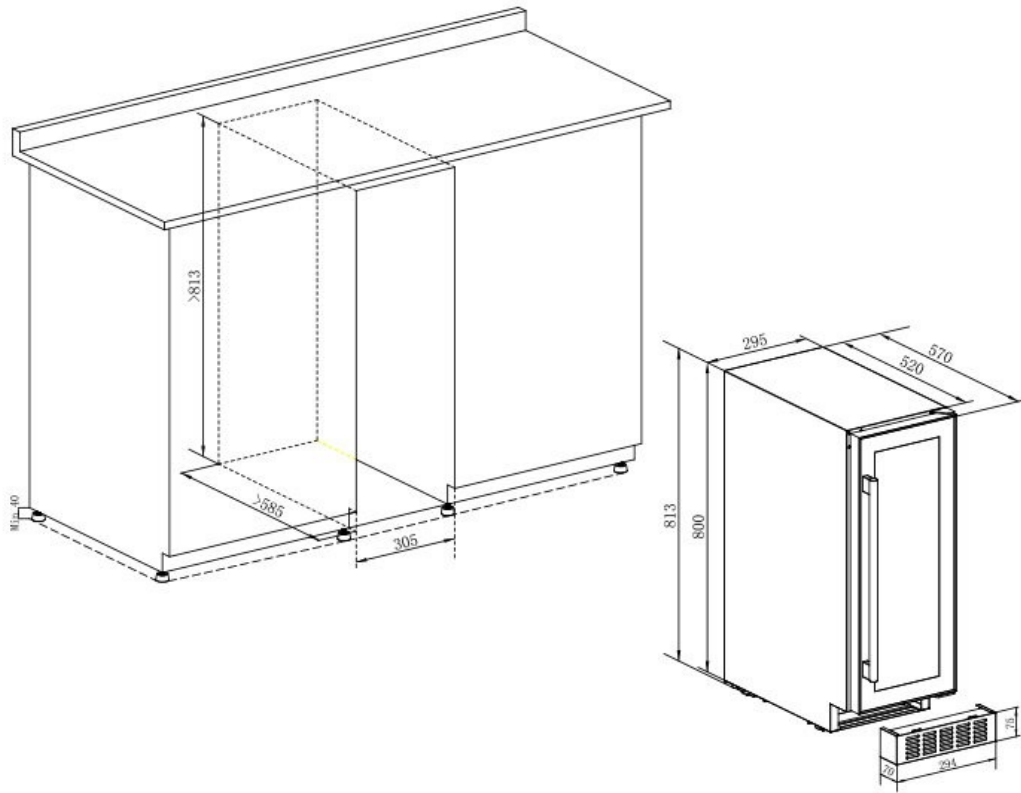

PRESX30DB-24

EAN-13 - 7073437000366

Tillbehör

- 4 vinhyllor, Trä med naturligt trä hyllkant, utdragbara, skenor
- 1 half shelf, Trä med naturligt trä hyllkant
- 1 Kolfilter, (FILTRE7)

Installationsinformation

Avtagbar sockel : Ja /