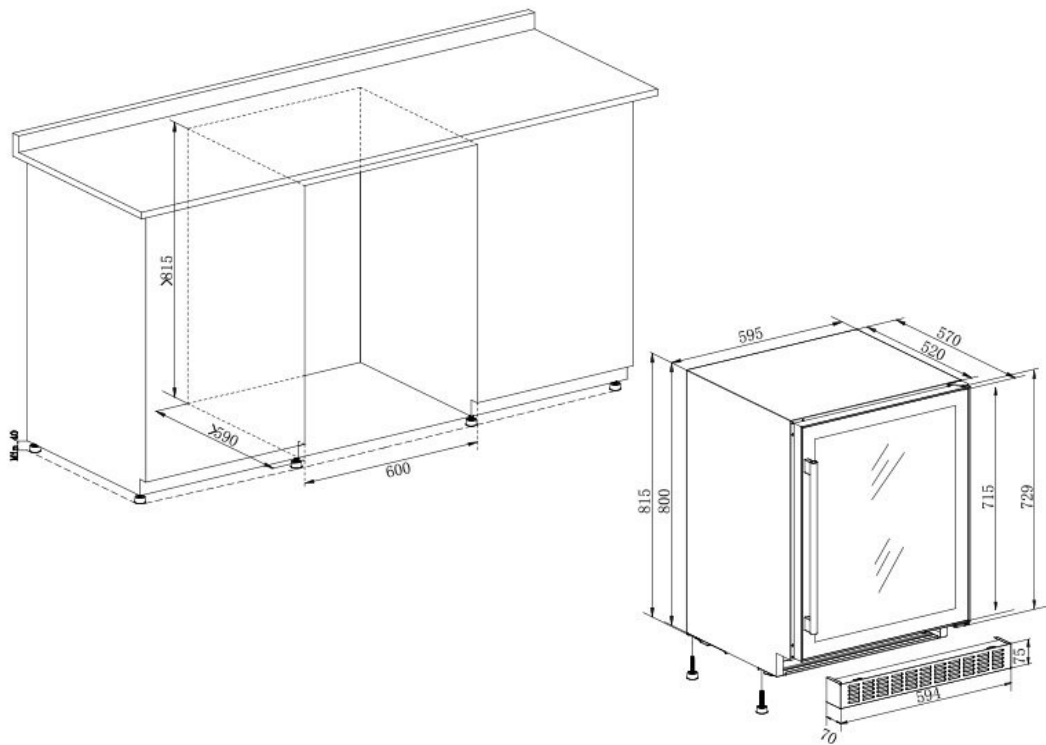

PRESX60DB-24

EAN-13 - 7073437000373

Tilbehør

- 5 vinstativ, Tre med Naturlig tre front, uttrekkbare, skinner
- 1 half shelf, Tre med Naturlig tre front
- 1 Kullfilter, (FILTRE7)

Innbygging informasjon

1. **Innfelt sokkel :** Ja /
   Avtagbar sokkel : Ja /