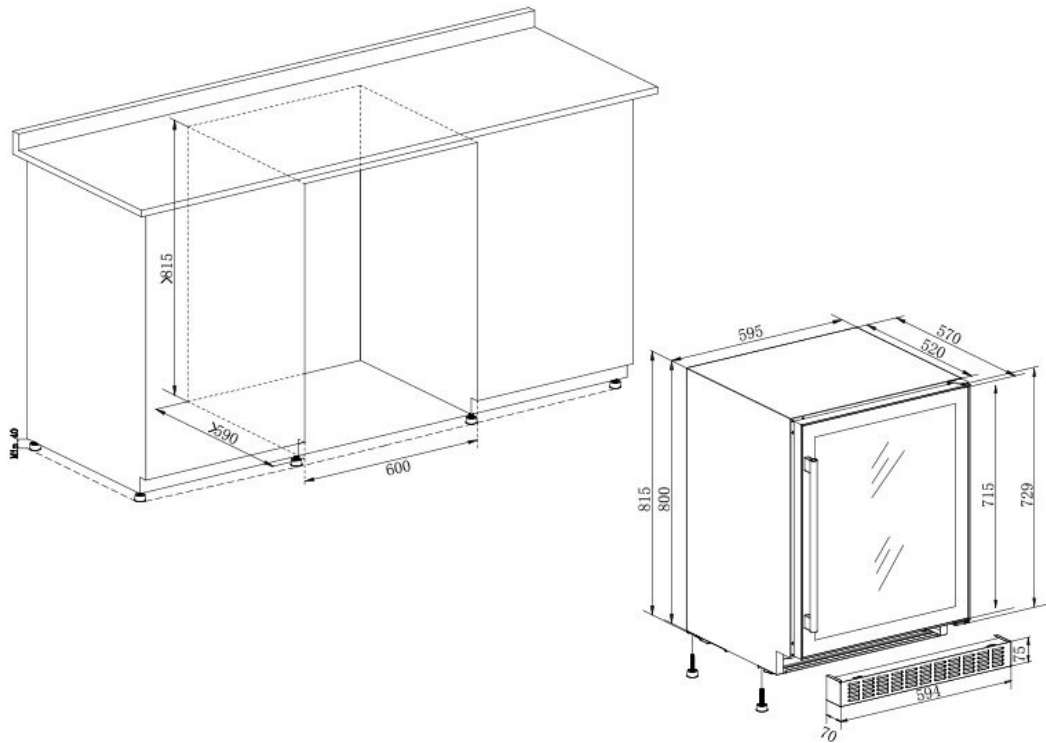

PRESX60DB-24

EAN-13 - 7073437000373

Lisätarvikkeet

- 5 viinihyllyt, puinen kanssa luonnollinen puu etuosa, liukuvat, loistaa
- 1 half shelf, puinen kanssa luonnollinen puu etuosa
- 1 hiilisuodatin, (FILTRE7)

Asennus

Upotettu sokkeli : Kyllä /

Irrotettava sokkeli : Kyllä /