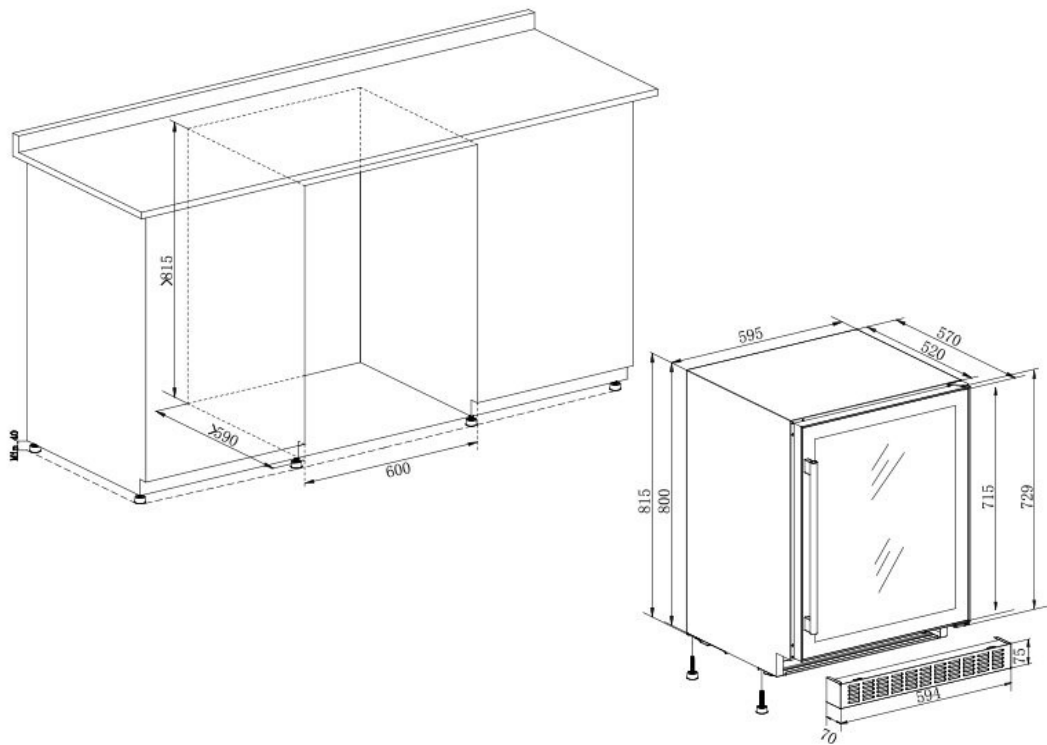

PRESX60DB-24

EAN-13 - 7073437000373

Tillbehör

- 5 vinhyllor, Trä med naturligt trä hyllkant, utdragbara, skenor
- 1 half shelf, Trä med naturligt trä hyllkant
- 1 Kolfilter, (FILTRE7)

Installationsinformation

1. **Inbyggd sockel :** Ja /
   Avtagbar sockel : Ja /