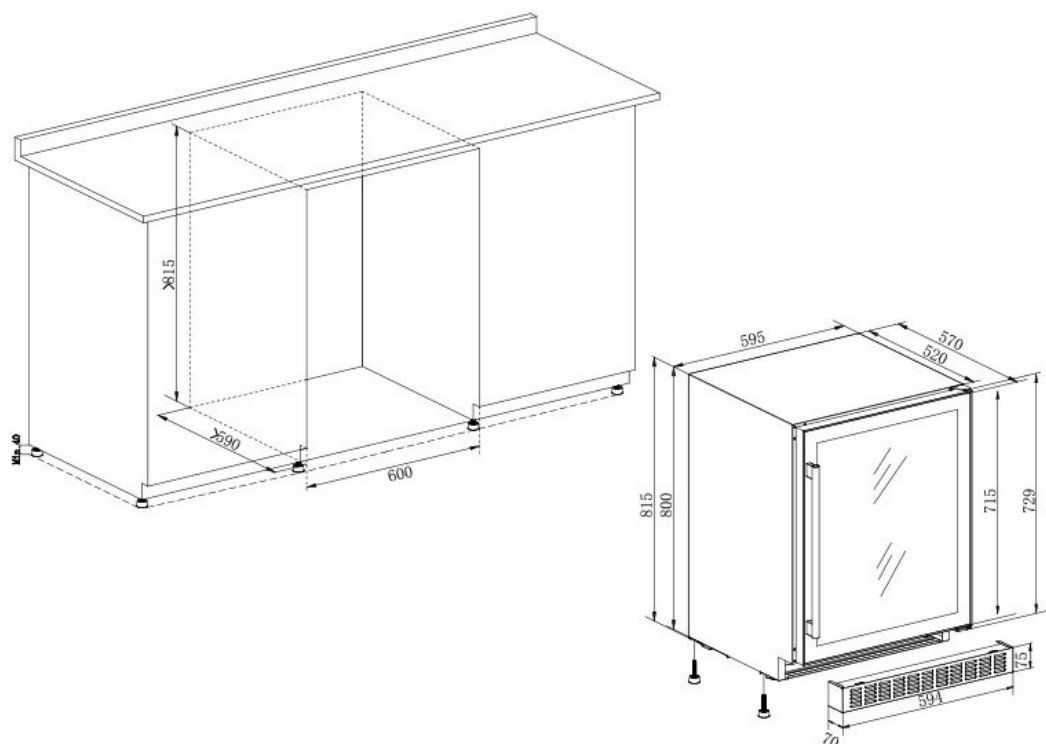

PRESX60DB-24

EAN-13 - 7073437000373

Tilbehør

- 5 vinreoler, træ med naturligt træ front, glidende, skinner
- 1 half shelf, træ med naturligt træ front
- 1 kulfilter, (FILTRE7)

Installationsoplysninger

Indbygget sokkel : Ja /

Aftagelig sokkel : Ja /