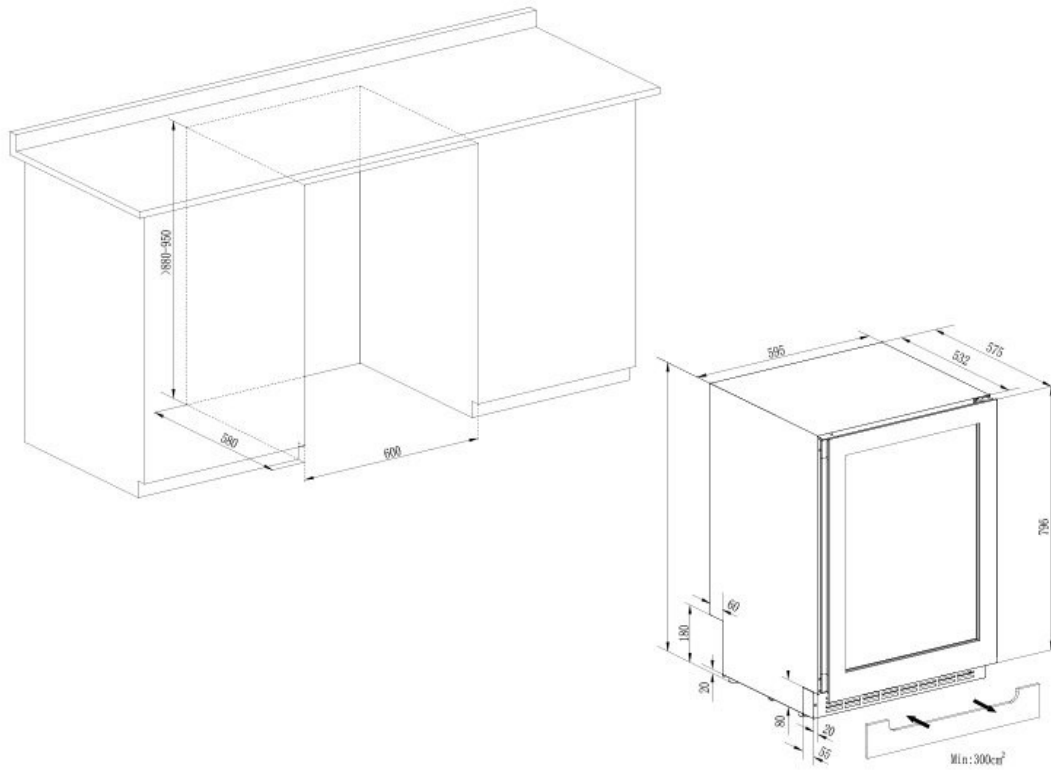

SKX6080DRB

EAN-13 - 7090013679709

Tilbehør

- 5 vinreoler, træ med naturligt træ front, glidende, skinner, anti-vibration
- 1 half shelf, træ med naturligt træ front
- 2 kulfiltre, (FILTRE7)

Installationsoplysninger

Indbygget sokkel : Ja /

Aftagelig sokkel : Ja /