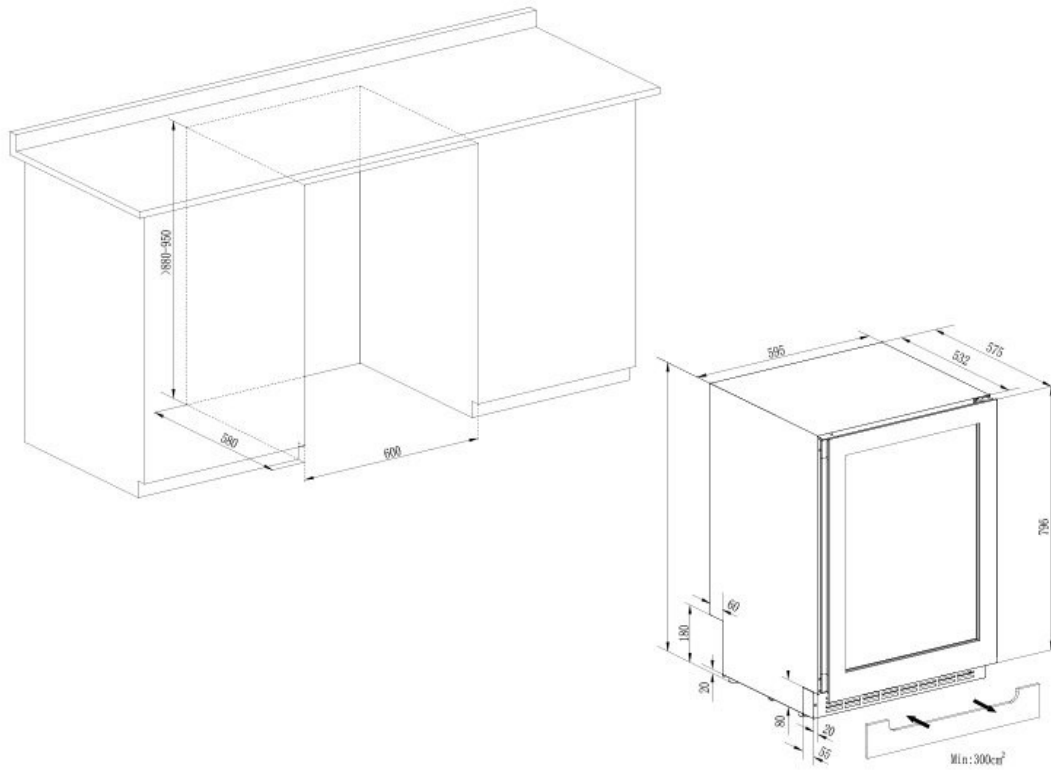

SKX6080DRB

EAN-13 - 7090013679709

Tillbehör

- 5 vinhyllor, Trä med naturligt trä hyllkant, utdragbara, skenor, antivibrationsystem
- 1 half shelf, Trä med naturligt trä hyllkant
- 2 Kolfilter, (FILTRE7)

Installationsinformation

1. **Inbyggd sockel :** Ja /
   Avtagbar sockel : Ja /