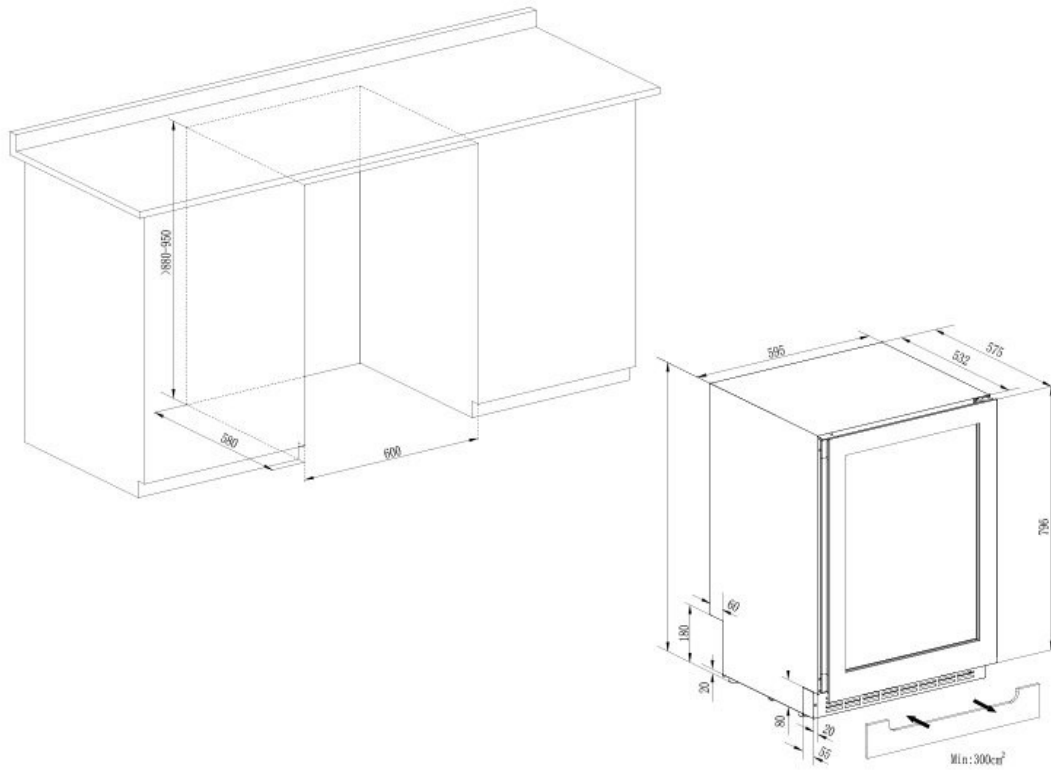

SKX6080DRB

EAN-13 - 7090013679709

Lisätarvikkeet

- 5 viinihyllyt, puinen kanssa luonnollinen puu etuosa, liukuvat, loistaa, anti-vibration
- 1 half shelf, puinen kanssa luonnollinen puu etuosa
- 2 aktiivihiilisuodattimet, (FILTRE7)

Asennus

Upotettu sokkeli : Kyllä /

Irrotettava sokkeli : Kyllä /