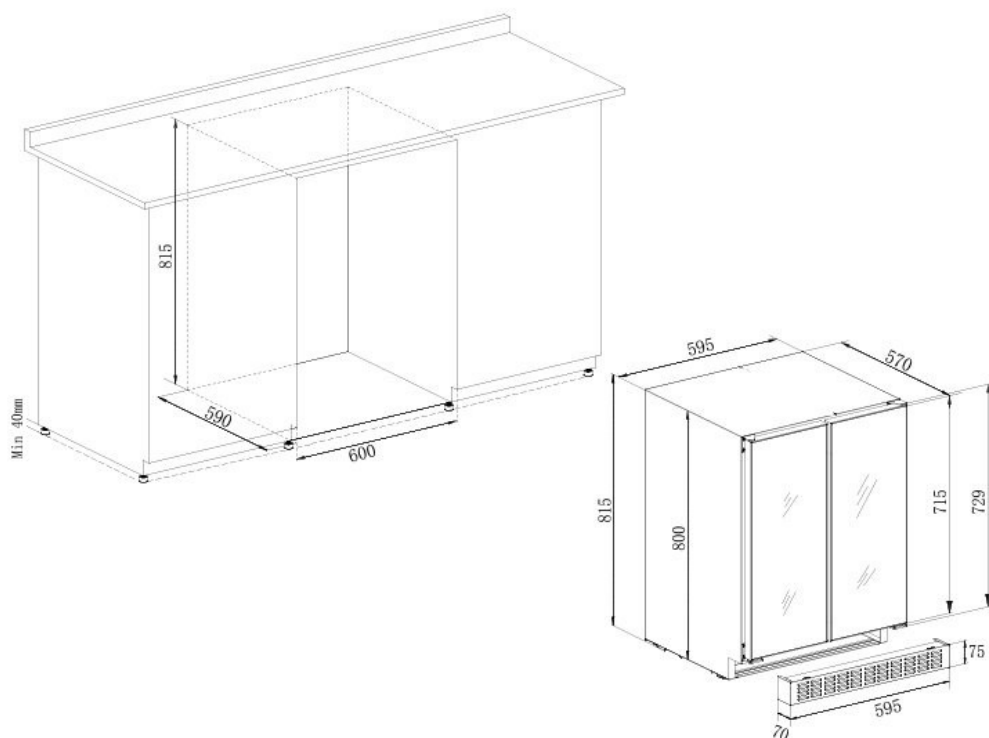

SOM2DX60DRB-24

EAN-13 - 7073437000434

Tilbehør

- 6 vinstativ, Tre med Svart front, uttrekkbare, skinner
- 2 half shelves, Tre med Svart front
- 1 Kullfilter, (FILTRE1)
- 1 skuff, Stål med Svart front, uttrekkbare, skinner

Innbygging informasjon

Innfelt sokkel : Ja /

Avtagbar sokkel : Ja /