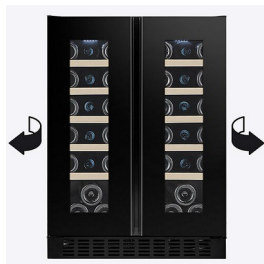

SOM2DX60DRB-24

Viinikellari kypsytystä ja tarjoilua varten
Sommelier-sarja
Asennus penkin alle

Pullokapasiteetti : 36
Vyöhykkeiden määrä : 2
Säädettävä lämpötila-alue : 5-20°C
Melutaso : 38dB
Energialuokka : G
Ilmastoluokka : N/ST (16-38)
Vinotag-yhteensopiva : Kyllä

Tuotekuvaus

Sommelier by Temptech - Ammattitason säilytysolosuhteet

Viinikaappi, joka on suunniteltu optimaalisille olosuhteille ja parannelulle viinikokemukselle. Varustettu ulosvedettävillä puuhyllyillä, joissa on mustat yksityiskohdat, mustalla lasietuosalla, sisäisellä LED-valaistuksella sekä digitaal näyttöllä ja kosketuspaneelilla, joiden avulla voit helposti säätää lämpötilaa ja valaistusta. Tasaisen ja vakaan lämpötilan, oikean ilmankosteuden ja minimaalisten värinöiden ansiosta voit olla varma, että säilytät viinikokoelmaasi parhaalla mahdollisella tavalla!

Integroitu kahva

The handle integrated in the door provides a clean and aesthetic appearance.

Kaksoisovi

Bring a smaller footprint in kitchens with two door openings of 30 cm

Vinotag-yhteensopiva

View and manage your wine collection on the go with the Vinotag-application.

SOM2DX60DRB-24

EAN-13 - 7073437000434

Kapasiteetti ja lämpötila

- Pullon tilavuus: 36
- Säädetty lämpötila: 5-20°C
 - Upper zone : 5-20°C
 - Lower zone : 5-20°C

Ovi

Oven väri : Musta
Lasikerrosten määrä : 2
UV-suoja : Kyllä
Lukko : Ei
Käännettävä ovi : Ei
Kahvatyyppi : Integroitu
Oven mitat (LxSxK) : 28.2x4.7x71.5