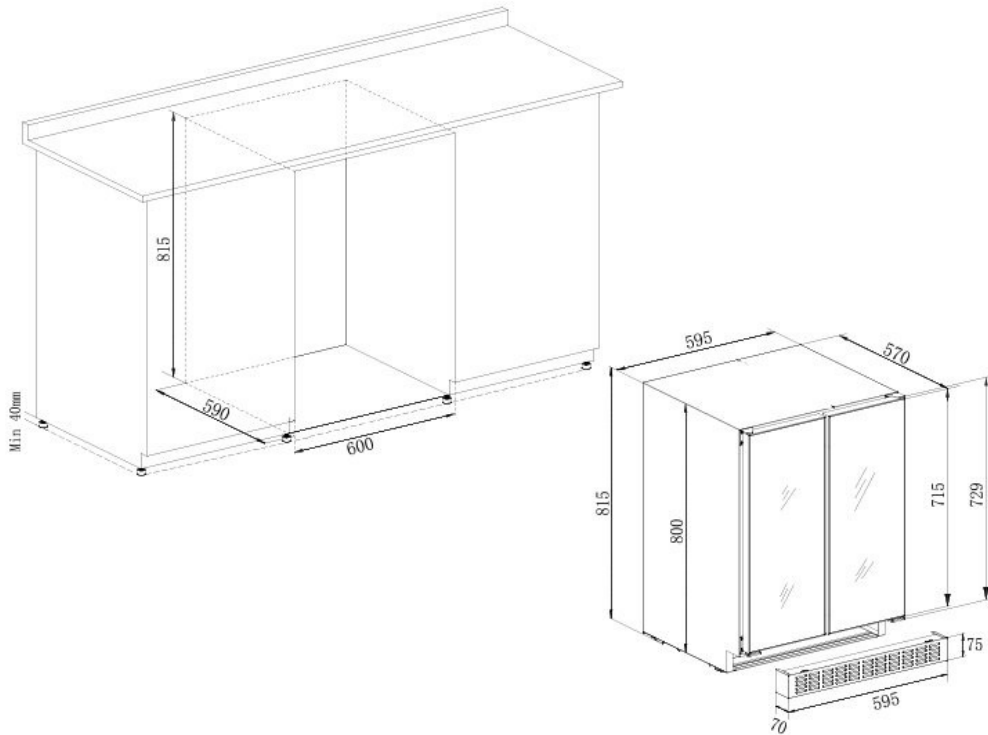

SOM2DX60DRB-24

EAN-13 - 7073437000434

Lisätarvikkeet

- 6 viinihyllyt, puinen kanssa musta etuosa, liukuvat, loistaa
- 2 half shelves, puinen kanssa musta etuosa
- 1 hiilisuodatin, (FILTRE1)
- 1 laatikko, teräs kanssa musta etuosa, liukuvat, loistaa

Asennus

Upotettu sokkeli : Kyllä /

Irrotettava sokkeli : Kyllä /