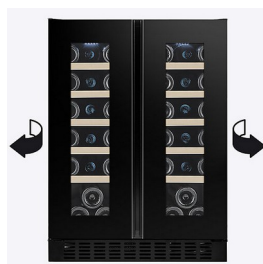

SOM2DX60DRB-24

Vinkøleskab og vinopbevaringsskab
Sommelier-serien
Indbygning under bordplade

Flaskekapacitet : 36
Antal zoner : 2
Justerbart temperaturområde : 5-20°C
Lydniveau : 38dB
Energiklasse : G
Klimaklasse : N/ST (16-38)
Vinotag-kompatibel : Ja

Produktbeskrivelse

Sommelier by Temptech - Professionelle opbevaringsforhold

Vinkøleskab designet til optimale forhold og en forbedret vinoplevelse. Udstyret med udtrækkelige træhylder med sorte detaljer, sort glasfront, indvendig LED-belysning og en digital skærm med touchpanel til nem justering af både temperatur og belysning. Med en jævn og stabil temperatur, den rette luftfugtighed og minimale vibrationer kan du være sikker på, at du opbevarer din vinsamling på den bedst mulige måde!

Integreret håndtag

Håndtaget, der er integreret i døren, giver et rent og æstetisk udseende

Dobbelt dør

Vinskabet har to døre til to adskilte zoner.

Vinotag-kompatibel

Se og administrer din vinsamling på farten med Vinotag-appen.