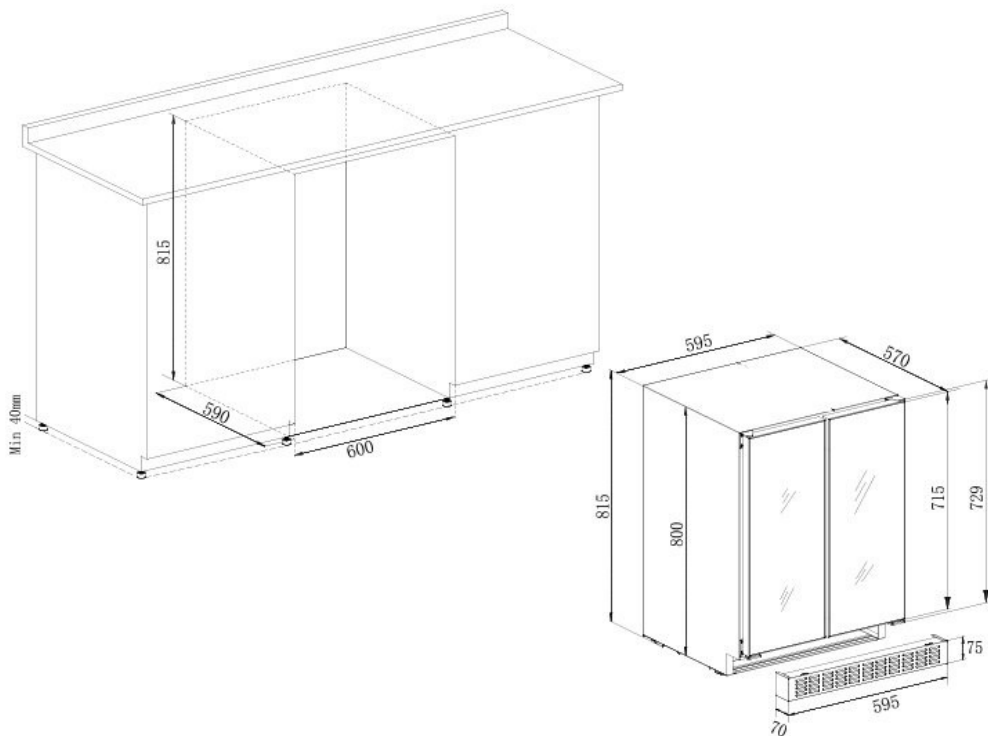

SOM2DX60DRB-24

EAN-13 - 7073437000434

Tilbehør

- 6 vinreoler, træ med sort front, glidende, skinner
- 2 half shelves, træ med sort front
- 1 kulfilter, (FILTRE1)
- 1 skuffe, stål med sort front, glidende, skinner

Installationsoplysninger

Indbygget sokkel : Ja /

Aftagelig sokkel : Ja /