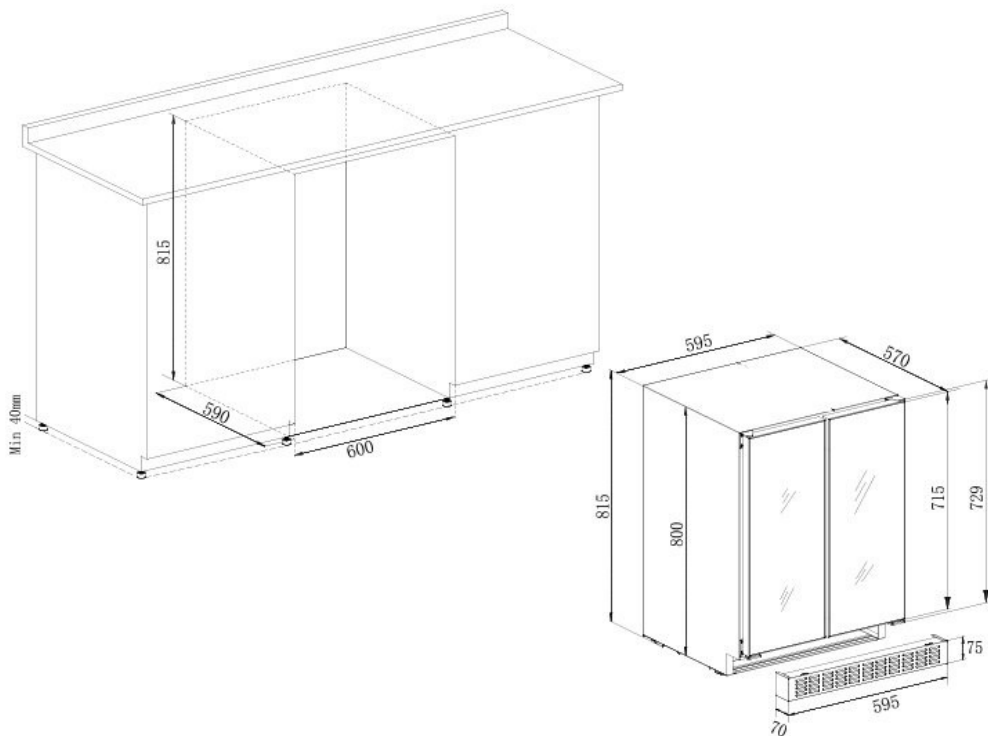

SOM2DX60DRB-24

EAN-13 - 7073437000434

Tillbehör

- 6 vinhyllor, Trä med Svart hyllkant, utdragbara, skenor
- 2 half shelves, Trä med Svart hyllkant
- 1 Kolfilter, (FILTRE1)
- 1 låda, Stål med Svart hyllkant, utdragbara, skenor

Installationsinformation

1. Inbyggd sockel : Ja /
   Avtagbar sockel : Ja /