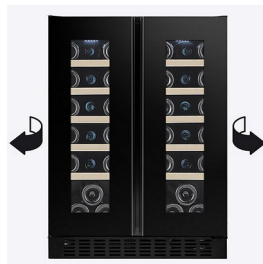

SOM2DX60DRB-24

Vinkyl och vinlagringskåp
Sommelier-serien
Inbyggd under bänk

Flaskkapacitet : 36
Antal zoner : 2
Justerbart temperaturområde : 5-20°C
Ljudnivå : 38dB
Energiklass : G
Klimatklass : N/ST (16-38)
Vinotag-kompatibel : Ja

Produktbeskrivning

Sommelier by Temptech - Förvaringsförhållanden i professionell klass

Vinkyl designad för optimala förhållanden och en förbättrad vinupplevelse. Utrustad med utdragbara hyllor i trä med svarta detaljer, svart glasfront, invändig LED-belysning och en digital display med touchpanel för enkel justering av både temperatur och belysning. Med en jämn och stabil temperatur, rätt luftfuktighet och minimala vibrationer kan du vara säker på att du förvarar din vinsamling på bästa möjliga sätt!

Integrerat handtag

Handtaget som är integrerat i dörren ger ett rent och estetiskt utseende.

Dubbel dörr

Vinkylan har två dörrar för två separata zoner.

Kompatibel med Vinotag

Visa och hantera din vinsamling när du är på språng med Vinotag-appen.