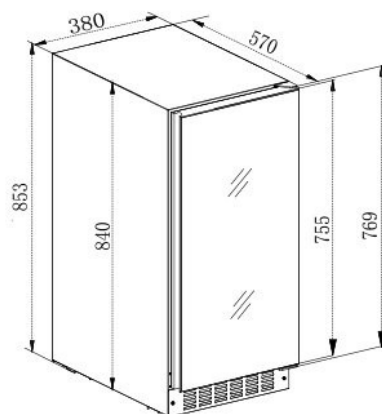

SOMQ38DRB-24

EAN-13 - 7073437000342

Tilbehør

- 5 vinstativ, Tre med Svart front, uttrekkbare, skinner
- 1 half shelf, Tre med Svart front
- 1 Kullfilter, (FILTRE7)

Innbygging informasjon

Innfelt sokkel : Ja /