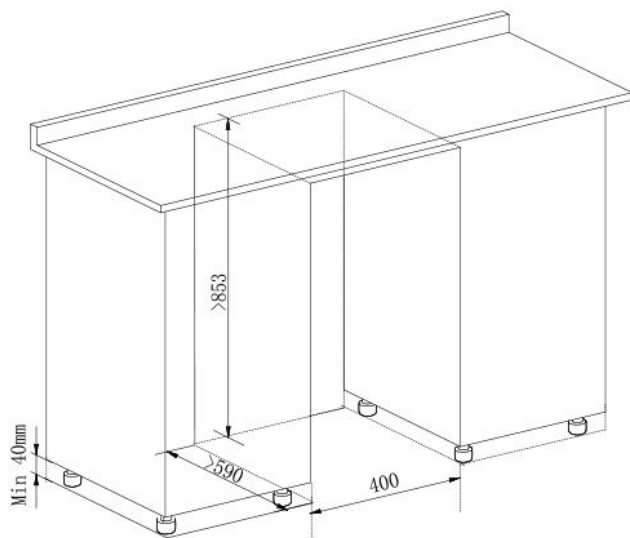

SOMQ38DRB-24

EAN-13 - 7073437000342

Tilbehør

- 5 vinstativ, Tre med Svart front, uttrekkbare, skinner
- 1 half shelf, Tre med Svart front
- 1 Kullfilter, (FILTRE7)

Innbygging informasjon

Innfelt sokkel : Ja /