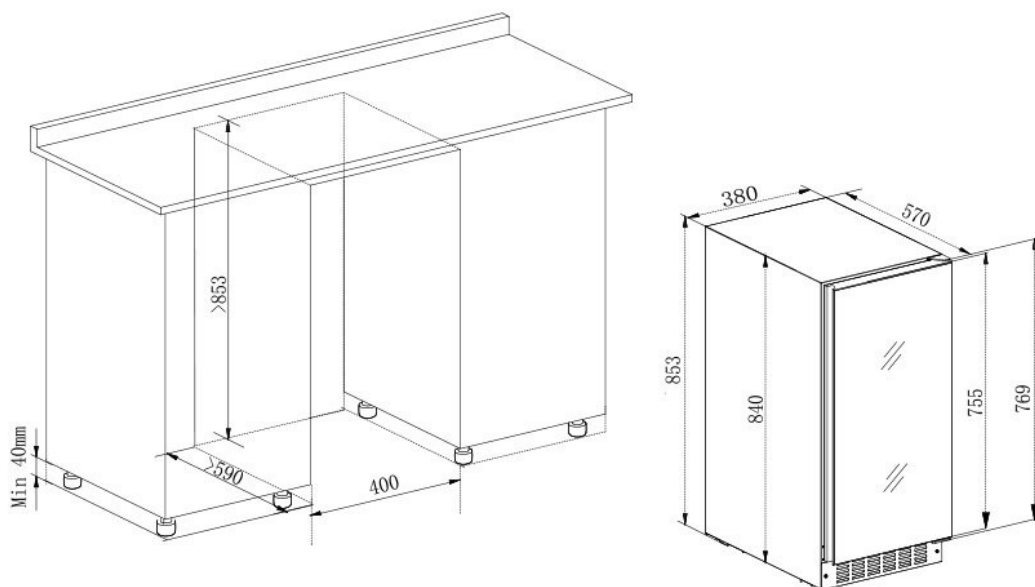

SOMQ38DRB-24

EAN-13 - 7073437000342

Tillbehör

- 5 vinhyllor, Trä med Svart hyllkant, utdragbara, skenor
- 1 half shelf, Trä med Svart hyllkant
- 1 Kolfilter, (FILTRE7)

Installationsinformation

Inbyggd sockel : Ja /