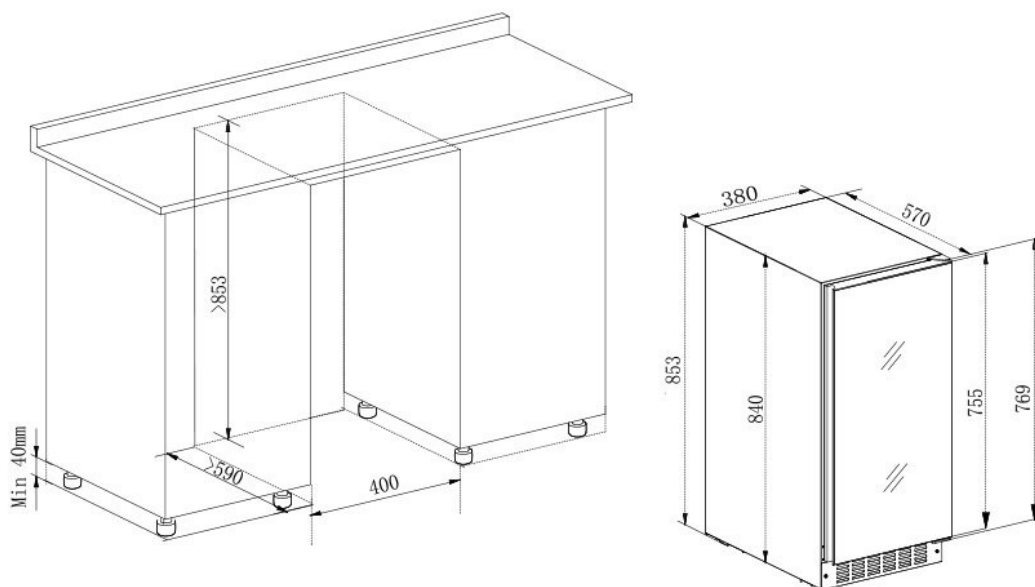

SOMQ38DRB-24

EAN-13 - 7073437000342

Lisätarvikkeet

- 5 viinihyllyt, puinen kanssa musta etuosa, liukuvat, loistaa
- 1 half shelf, puinen kanssa musta etuosa
- 1 hiilisuodatin, (FILTRE7)

Asennus

Upotettu sokkeli : Kyllä /