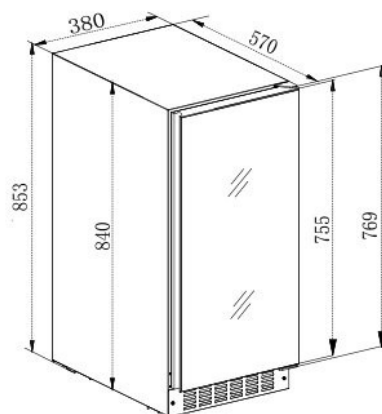

SOMQ38DRB-24

EAN-13 - 7073437000342

Tilbehør

- 5 vinreoler, træ med sort front, glidende, skinner
- 1 half shelf, træ med sort front
- 1 kulfilter, (FILTRE7)

Installationsoplysninger

Indbygget sokkel : Ja /