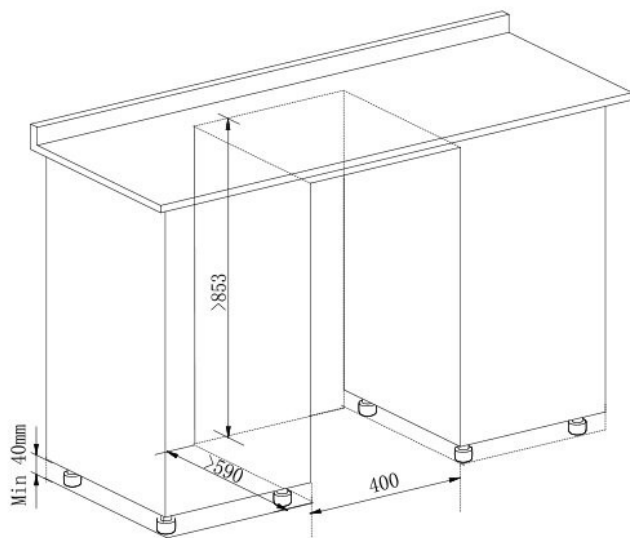

SOMQ38DRB-24

EAN-13 - 7073437000342

Tilbehør

- 5 vinreoler, træ med sort front, glidende, skinner
- 1 half shelf, træ med sort front
- 1 kulfilter, (FILTRE7)

Installationsoplysninger

Indbygget sokkel : Ja /