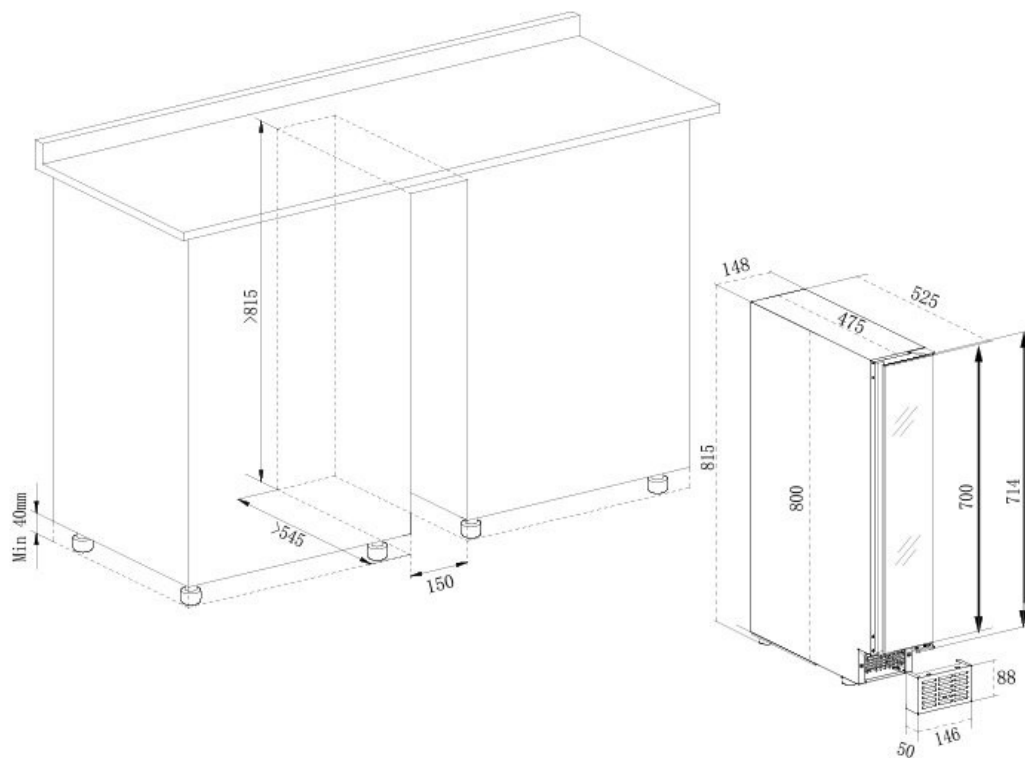

SOMX15SRB-24

EAN-13 - 7073437000427

Tilbehør

- 5 vinstativ, Stål

Innbygging informasjon

Avtagbar sokkel : Ja /