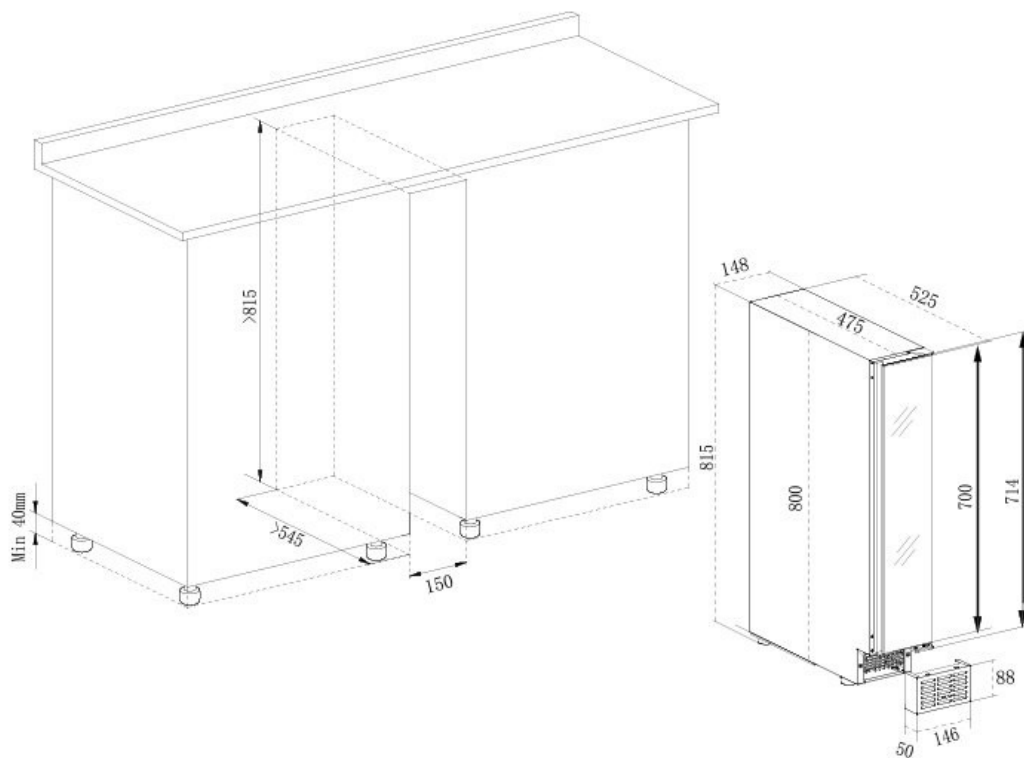

SOMX15SRB-24

EAN-13 - 7073437000427

Tillbehör

- 5 vinhyllor, Stål

Installationsinformation

Avtagbar sockel : Ja /