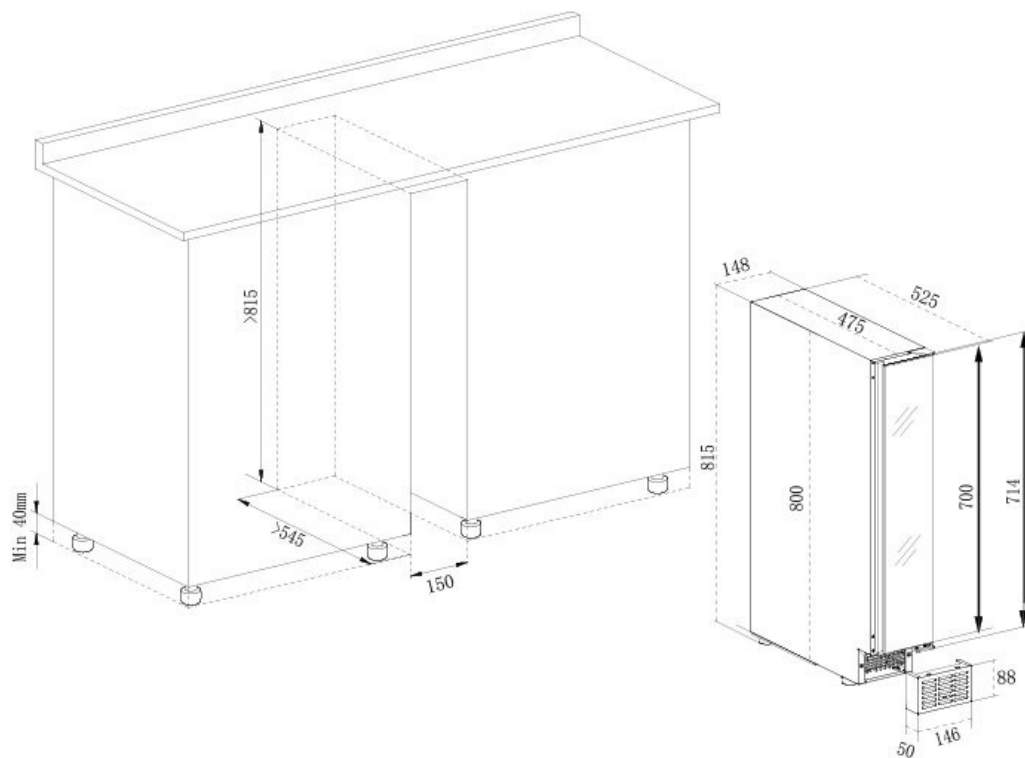

SOMX15SRB-24

EAN-13 - 7073437000427

Lisätarvikkeet

- 5 viinihyllyt, teräs

Asennus

Irrotettava sokkeli : Kyllä /