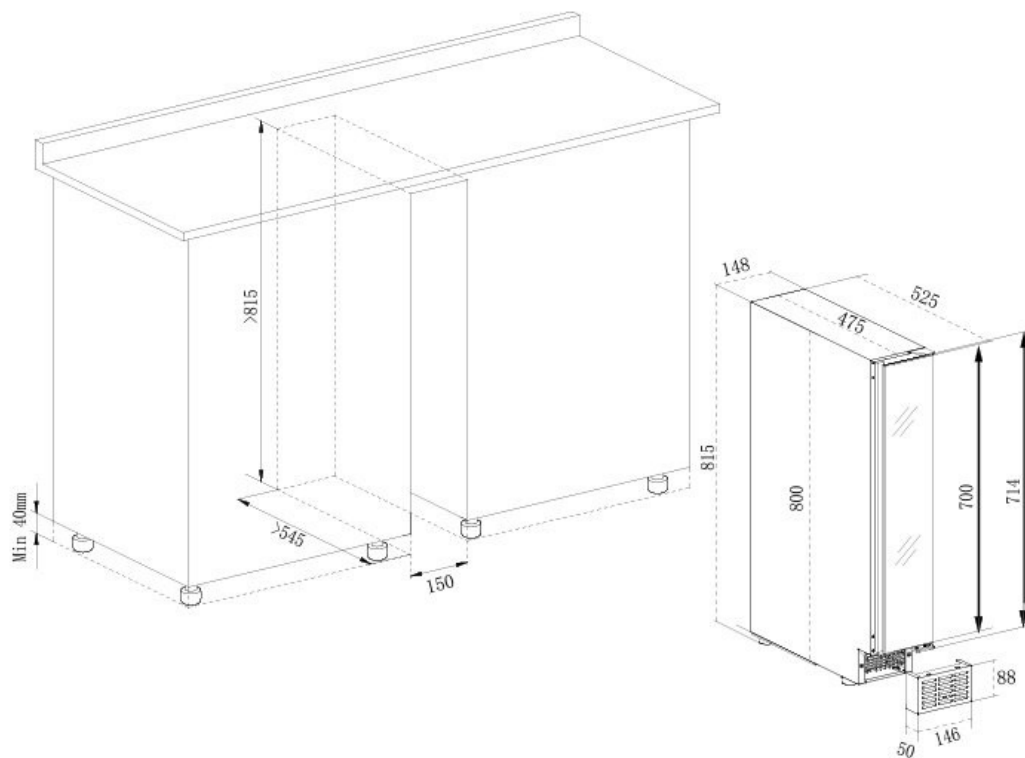

SOMX15SRB-24

EAN-13 - 7073437000427

Tilbehør

- 5 vinreoler, stål

Installationsoplysninger

Aftagelig sokkel : Ja /