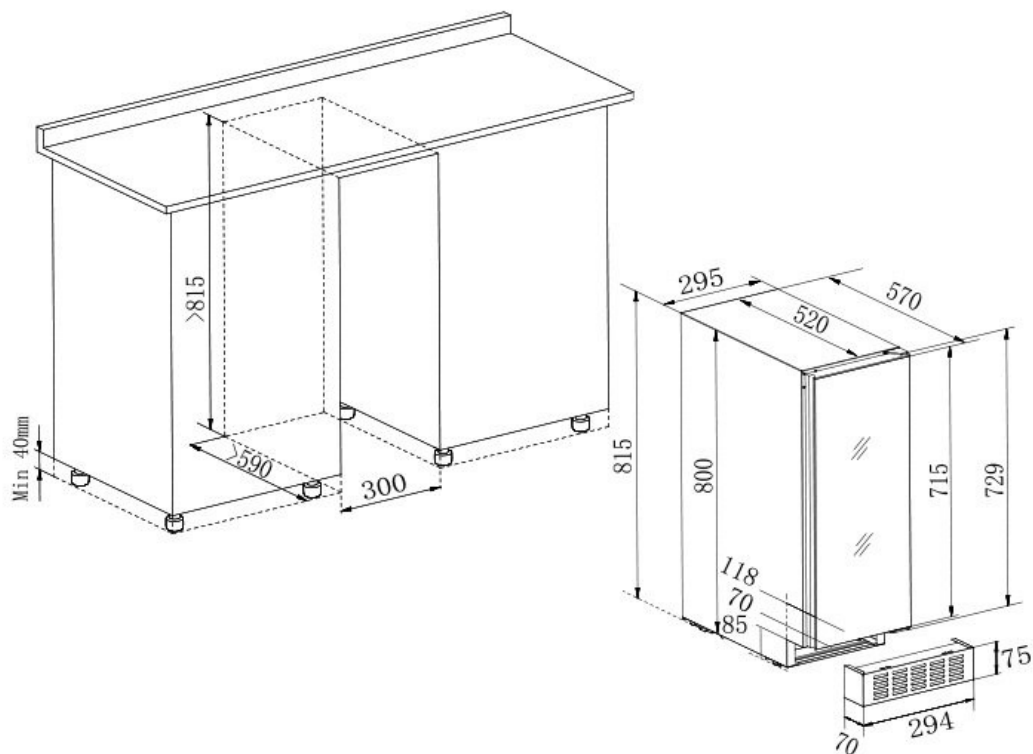

SOMX30DRB-24

EAN-13 - 7073437000328

Tilbehør

- 4 vinstativ, Tre med Svart front, uttrekkbare, skinner
- 1 half shelf, Tre med Svart front

Innbygging informasjon

Avtagbar sokkel : Ja /