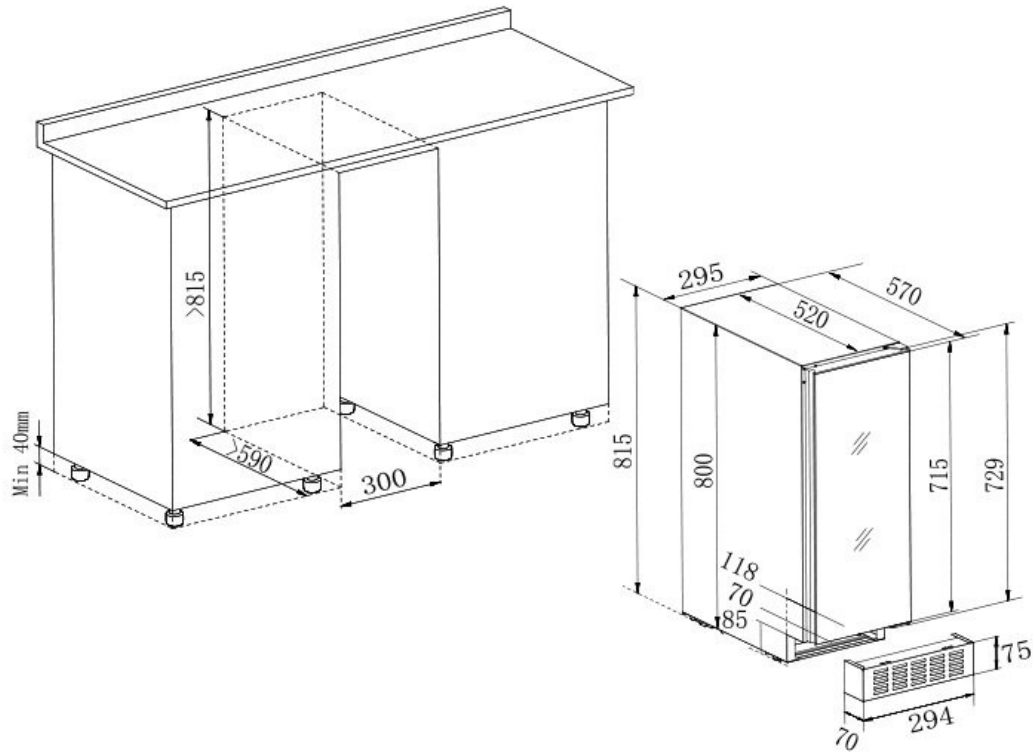

SOMX30DRB-24

EAN-13 - 7073437000328

Lisätarvikkeet

- 4 viinihyllyt, puinen kanssa musta etuosa, liukuvat, loistaa
- 1 half shelf, puinen kanssa musta etuosa

Asennus

Irrotettava sokkeli : Kyllä /