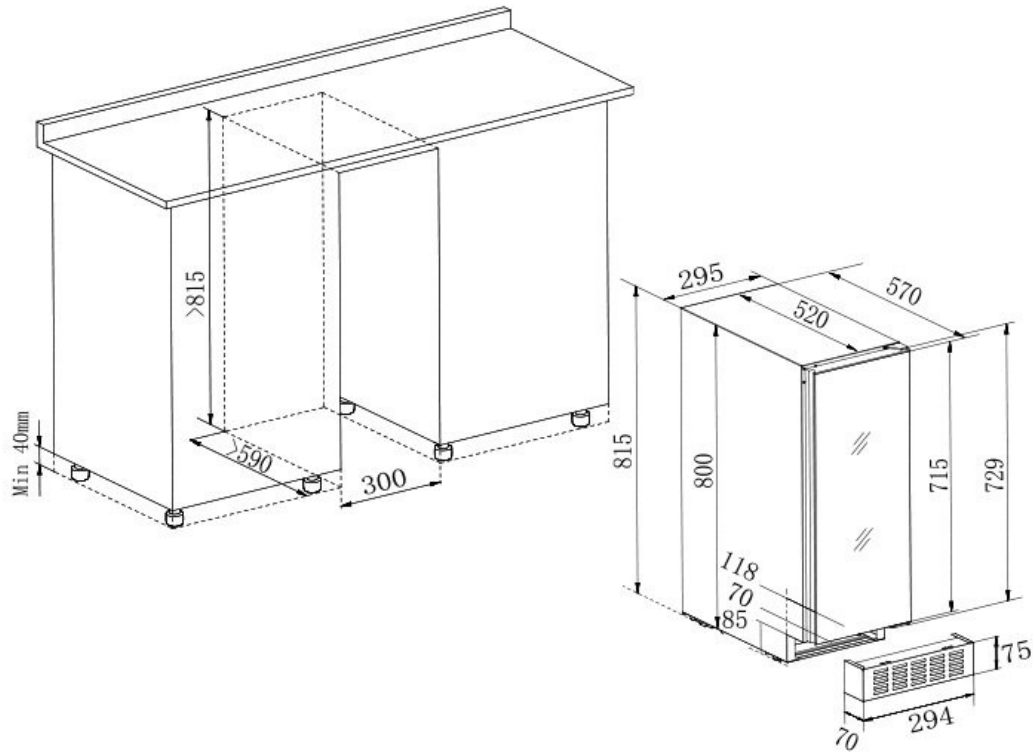

SOMX30DRB-24

EAN-13 - 7073437000328

Tillbehör

- 4 vinhyllor, Trä med Svart hyllkant, utdragbara, skenor
- 1 half shelf, Trä med Svart hyllkant

Installationsinformation

Avtagbar sockel : Ja /