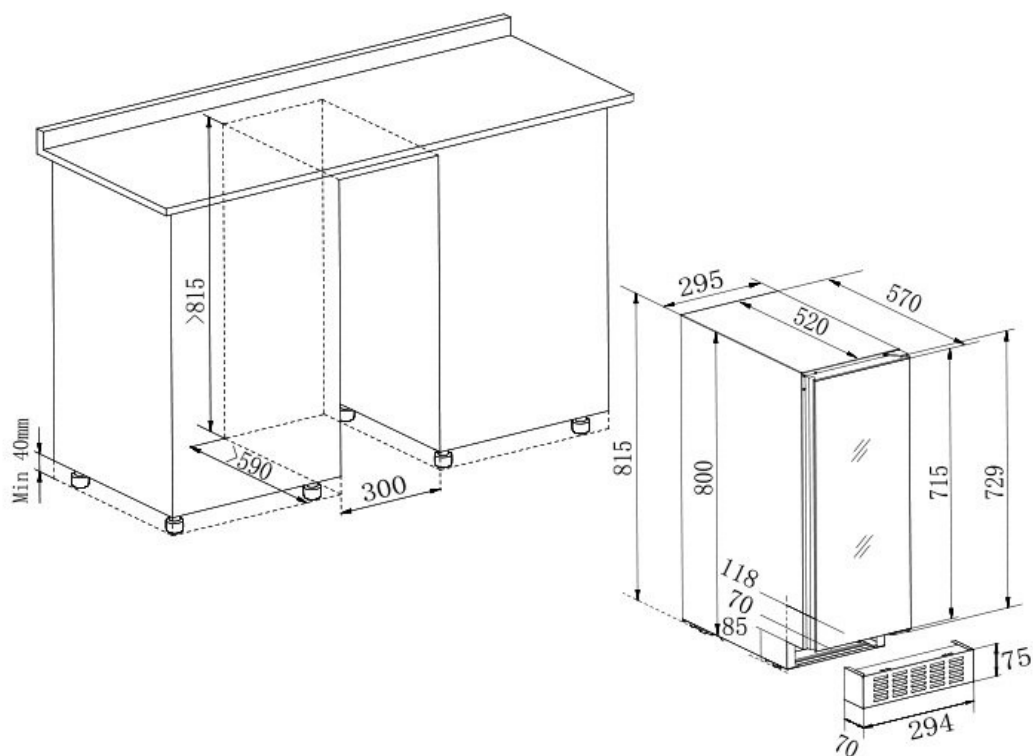

SOMX30DRB-24

EAN-13 - 7073437000328

Tilbehør

- 4 vinreoler, træ med sort front, glidende, skinner
- 1 half shelf, træ med sort front

Installationsoplysninger

Aftagelig sokkel : Ja /