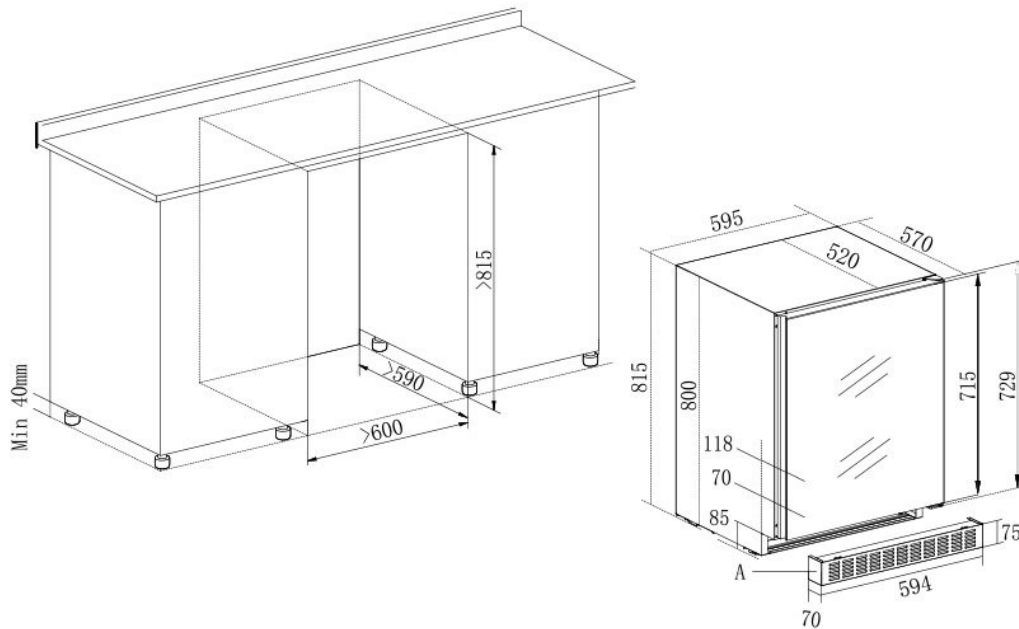

SOMX60DRB-24

EAN-13 - 7073437000335

Tilbehør

- 5 vinstativ, Tre med Svart front, uttrekkbare, skinner
- 1 half shelf, Tre med Svart front
- Kullfilter, (FILTRE1)

Innbygging informasjon

1. Innfelt sokkel : Ja /
   Avtagbar sokkel : Ja /