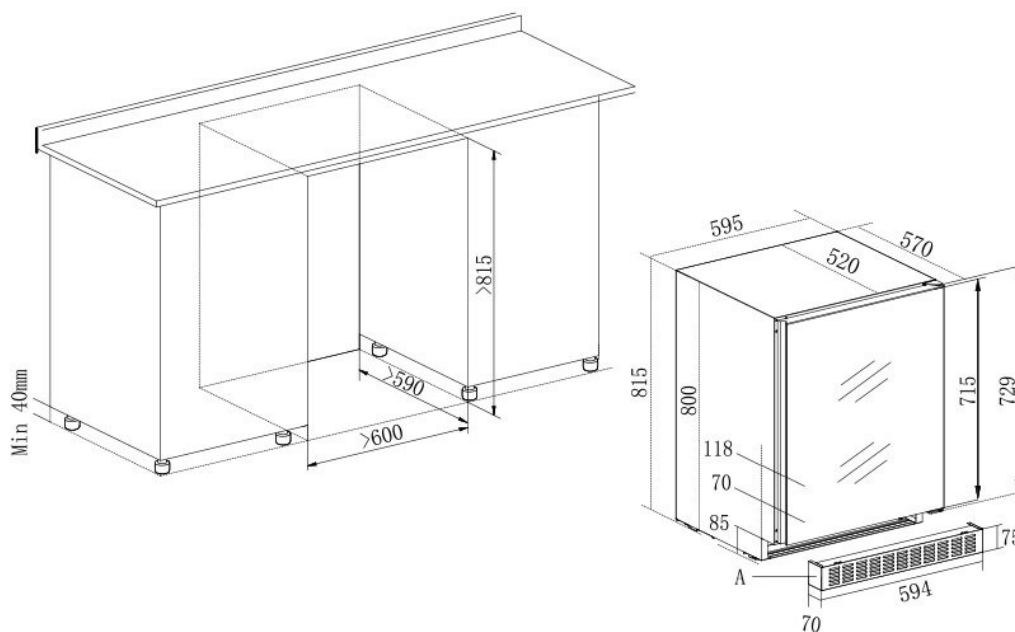

SOMX60DRB-24

EAN-13 - 7073437000335

Lisätarvikkeet

- 5 viinihyllyt, puinen kanssa musta etuosa, liukuvat, loistaa
- 1 half shelf, puinen kanssa musta etuosa
- hiilisuodatin, (FILTRE1)

Asennus

1. **Upotettu sokkeli :** Kyllä /
   Irrotettava sokkeli : Kyllä /