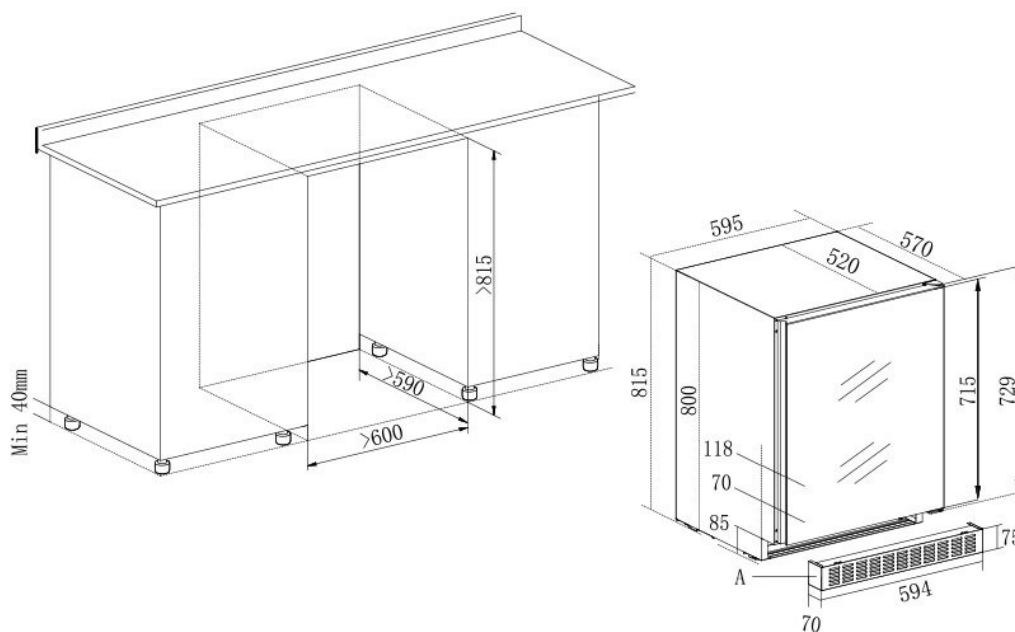

SOMX60DRB-24

EAN-13 - 7073437000335

Tilbehør

- 5 vinreoler, træ med sort front, glidende, skinner
- 1 half shelf, træ med sort front
- kulfilter, (FILTRE1)

Installationsoplysninger

Indbygget sokkel : Ja /

Aftagelig sokkel : Ja /