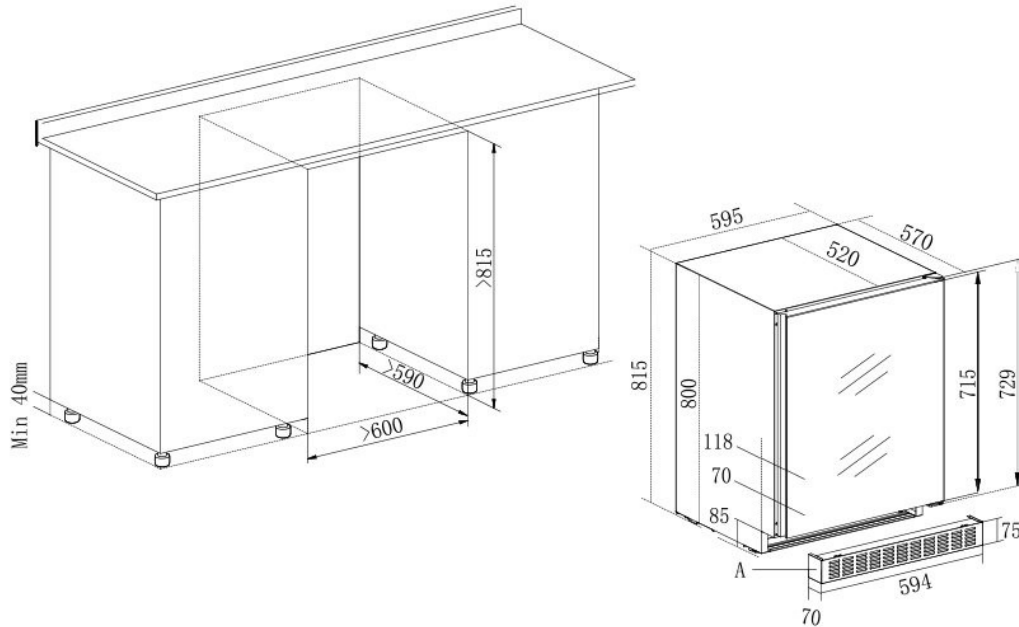

SOMX60DRB-24

EAN-13 - 7073437000335

Tillbehör

- 5 vinhyllor, Trä med Svart hyllkant, utdragbara, skenor
- 1 half shelf, Trä med Svart hyllkant
- Kolfilter, (FILTRE1)

Installationsinformation

- Inbyggd sockel : Ja /
- Avtagbar sockel : Ja /