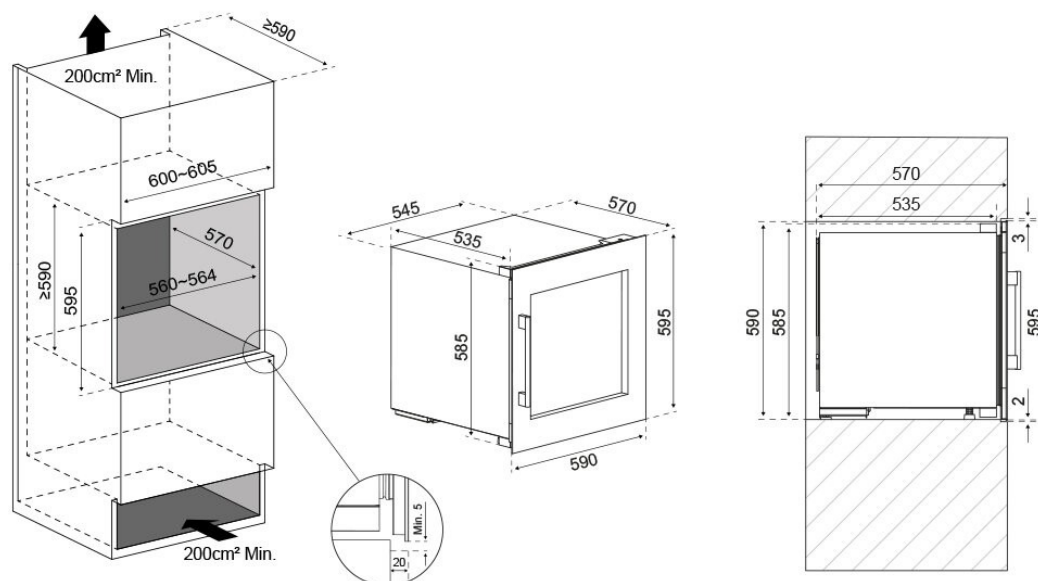

SOMZ60DB-24

EAN-13 - 7073437000274

Tilbehør

- 3 vinstativ, Tre med Svart front, uttrekkbare, skinner
- 1 Kullfilter, (FILTRE1)

Innbygging informasjon

Avtagbar sokkel : Ja /