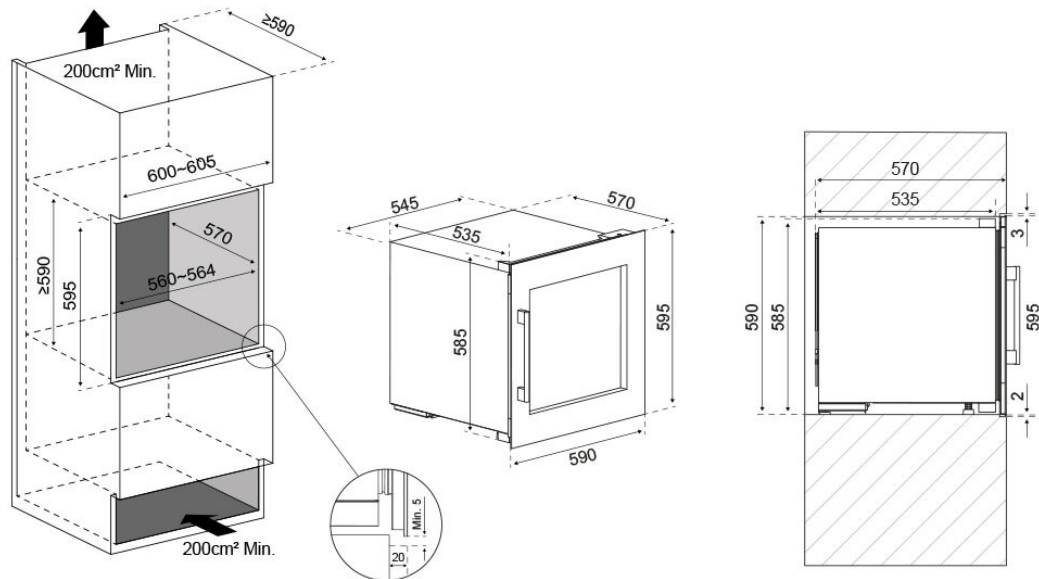

SOMZ60DB-24

EAN-13 - 7073437000274

Tilbehør

- 3 vinreoler, træ med sort front, glidende, skinner
- 1 kulfilter, (FILTRE1)

Installationsoplysninger

Aftagelig sokkel : Ja /