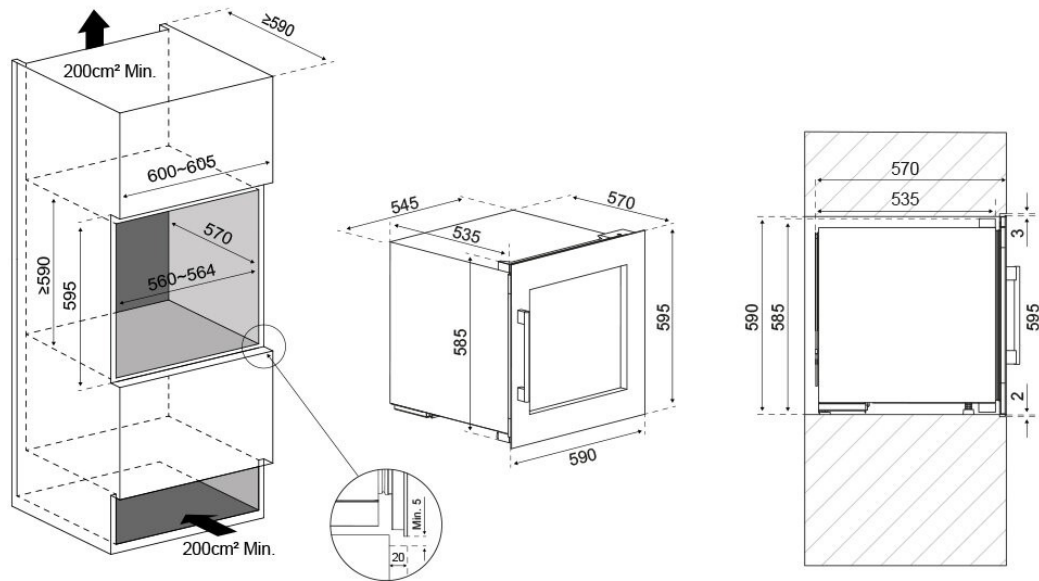

SOMZ60DB-24

EAN-13 - 7073437000274

Lisätarvikkeet

- 3 viinihyllyt, puinen kanssa musta etuosa, liukuvat, loistaa
- 1 hiilisuodatin, (FILTRE1)

Asennus

Irrotettava sokkeli : Kyllä /