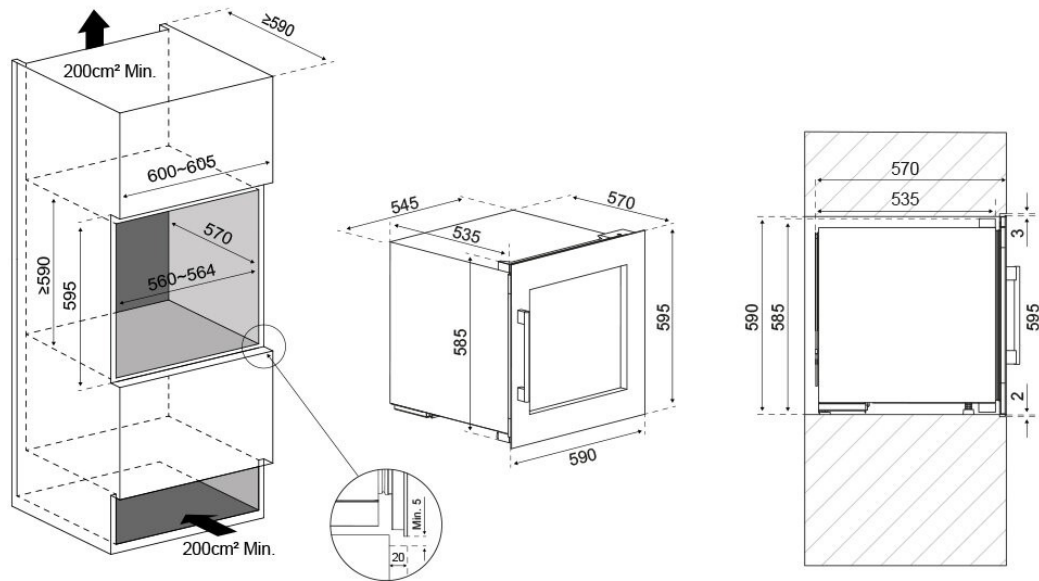

SOMZ60DB-24

EAN-13 - 7073437000274

Tillbehör

- 3 vinhyllor, Trä med Svart hyllkant, utdragbara, skenor
- 1 Kolfilter, (FILTRE1)

Installationsinformation

Avtagbar sockel : Ja /