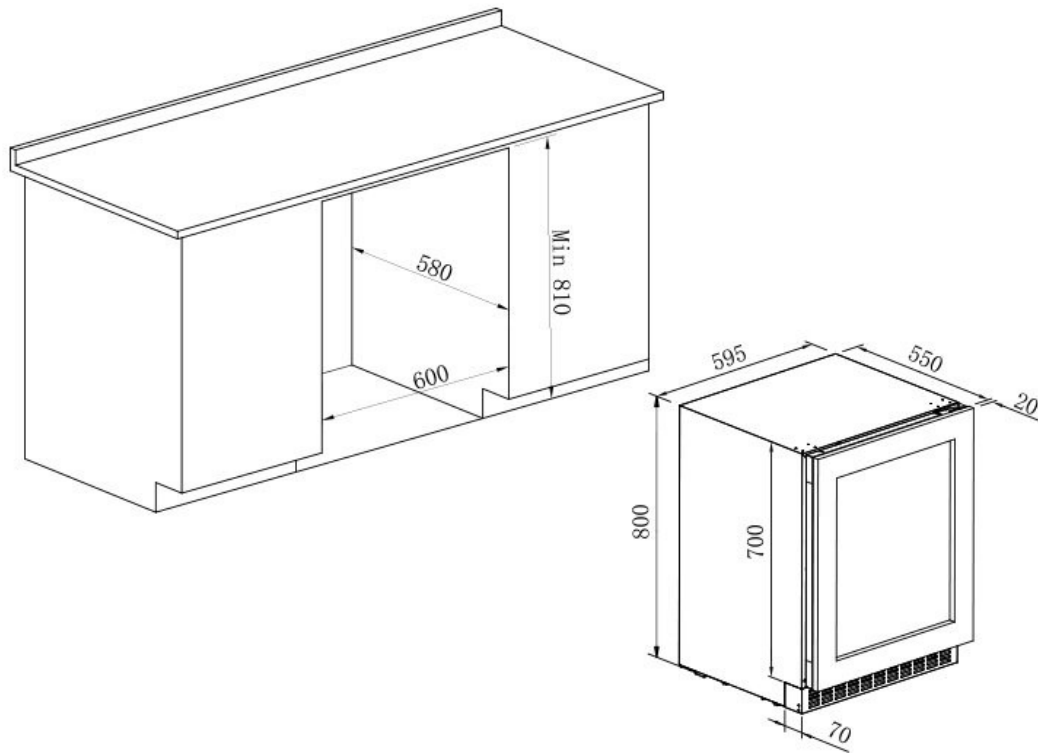

Dør

Farge dør : Svart
Antall glasslag : 3
UV-beskyttelse : Ja
Dørlås : Nei
Omhengsling av dør : Nei
Håndtakstype : elektronisk Push-pull åpning
Dimensjoner dør (BxDxH) : 59x4.1x69.6

Sikkerhet

Logistikk

Netto dimensjoner (BxHxD): 59.5 x 80.0 x 55.0
Brutto dimensjoner (BxDxH): 66.0 x 88.5 x 63.0
Netto vekt (kg) : 57.0
Brutto vekt (kg) : 63.0

Tilbehør

- 4 vinstativ, Tre med Naturlig tre front, uttrekkbare, skinner, anti-vibe
- 1 half shelf, Tre med Naturlig tre front
- 2 Charcoal filters, (FILTRE7)

Innbygging informasjon

Installasjonsmål (BxDxH) : 60.00 x 58.00 x 81.00