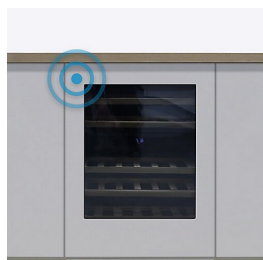

SKX6070DKF

Vinskap og vinlagringskap
Skagen-serien
Innbygging under benk

Generell informasjon

Flaskekapasitet : 34
Temperatursoner : 2
Temperatur : 5-20°C
Lydnivå : 37dB
Energiklasse : E
Klimaklasse : N/ST (16-38)
Vinotag-kompatibel : Ja
Wifi-tilkobling : ja

Produktbeskrivelse

Fra vår nyeste serie med klasseledende lavt energiforbruk og lydnivåer!

Et sikkert valg av vinskap som leverer stort både på design og funksjonalitet. SKX6070DKF med KitchenFit lar deg velge kjøkkenramme etter eget ønske og er utstyrt med med "push-to-open" dør som vil skape en vakker og sømløs installasjon. Oppgradert hyllesystem som gjør at modellen rommer champagne flasker i tillegg til alle andre standardflasker, slik at du ikke lenger er begrenset til flasker i Bordeaux-størrelse.

KitchenFit
TEMPTECH

Temptech KitchenFit

Velg en skreddersydd kjøkkenfront til vinskapet ditt for å matche kjøkkenet ditt.

Push-to-open

Estetisk design og enkel tilgang til samlingen din med elektronisk "push-to-open"-funksjon.