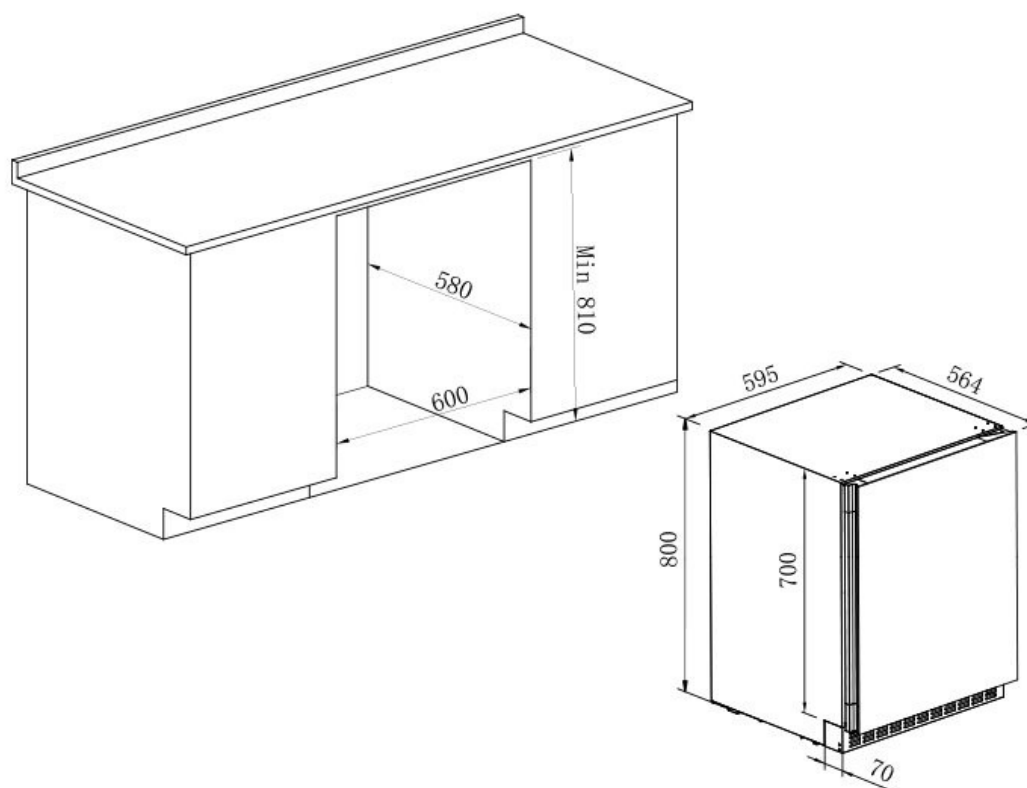

SKX6070DRB

EAN-13 - 7090013679686

Tilbehør

- 5 vinstativ, Tre med Naturlig tre front, uttrekkbare, skinner, anti-vibe
- 2 Charcoal filters, (FILTRE7)
- 1 half shelf, Tre med Naturlig tre front

Innbygging informasjon

1. Innfelt sokkel : Ja /
   Avtagbar sokkel : Ja /