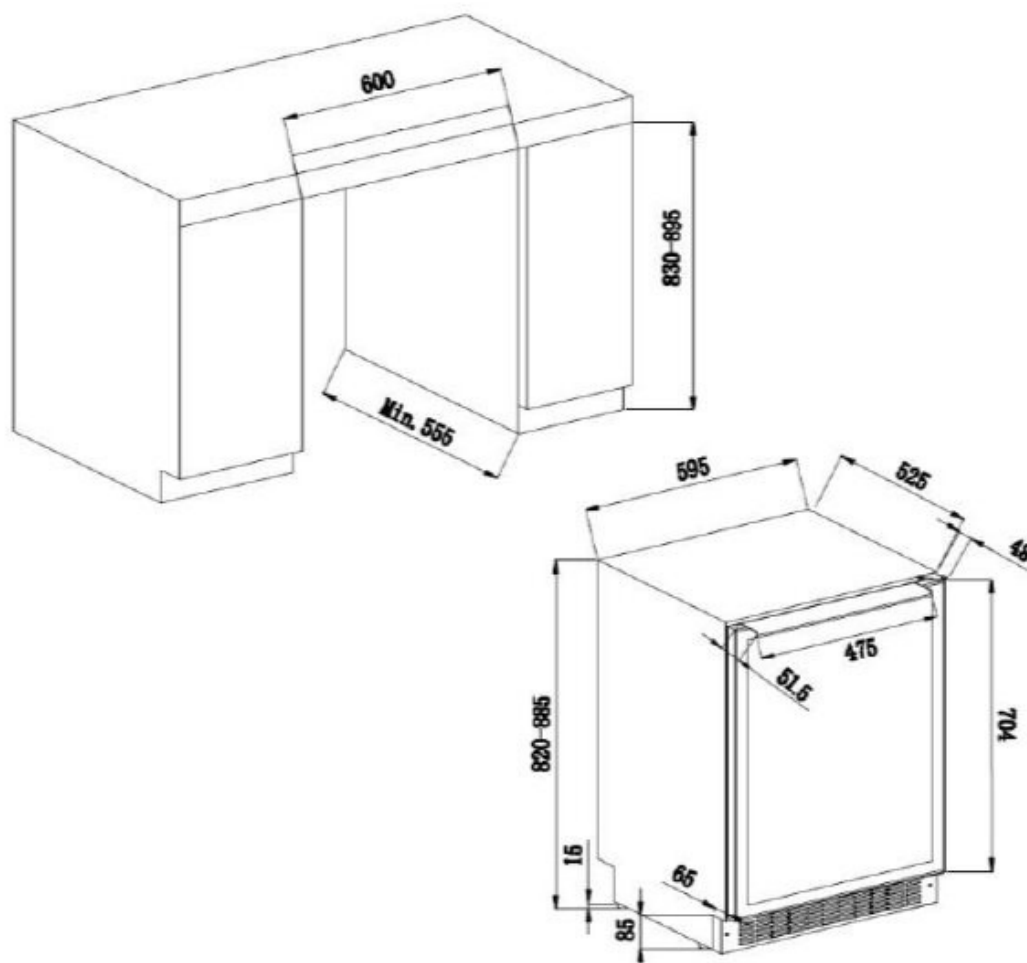

SKX60DBT

EAN-13 - 7090013679679

Tilbehør

- 4 vinstativ, Tre med Naturlig tre front, uttrekkbare, skinner
- 1 half shelf, Tre med Naturlig tre front
- 1 Kullfilter, (FILTRE1)

Innbygging informasjon

Installasjonsmål (BxDxH) : 59.50 x 57.50 x 82.00

Rørpassasje : Nei

Innfelt sokkel : Ja /

Avtagbar sokkel : Ja /