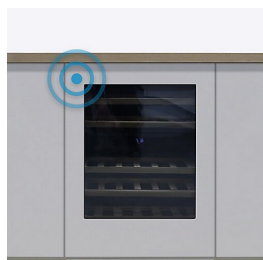

SKX6070DKFL

Vinskap og vinlagringskap
Skagen-serien
Innbygging under benk

Generell informasjon

Flaskekapasitet : 34
Temperatursoner : 2
Temperatur : 5-20°C
Lydnivå : 37dB
Energiklasse : E
Klimaklasse : N/ST (16-38)
Vinotag-kompatibel : Ja
Wifi-tilkobling : ja

Produktbeskrivelse

Fra vår nyeste serie med klasseledende lavt energiforbruk og lydnivåer!

Et sikkert valg av vinskap som leverer stort både på design og funksjonalitet. SKX6070DKF med KitchenFit lar deg velge kjøkkenramme etter eget ønske og er utstyrt med med "push-to-open" dør som vil skape en vakker og sømløs installasjon. Oppgradert hyllesystem som gjør at modellen rommer champagne flasker i tillegg til alle andre standardflasker, slik at du ikke lenger er begrenset til flasker i Bordeaux-størrelse.

KitchenFit
TEMPTECH

Temptech KitchenFit

Velg en skreddersydd kjøkkenfront til vinskapet ditt for å matche kjøkkenet ditt.

Push-to-open

Estetisk design og enkel tilgang til samlingen din med elektronisk "push-to-open"-funksjon.