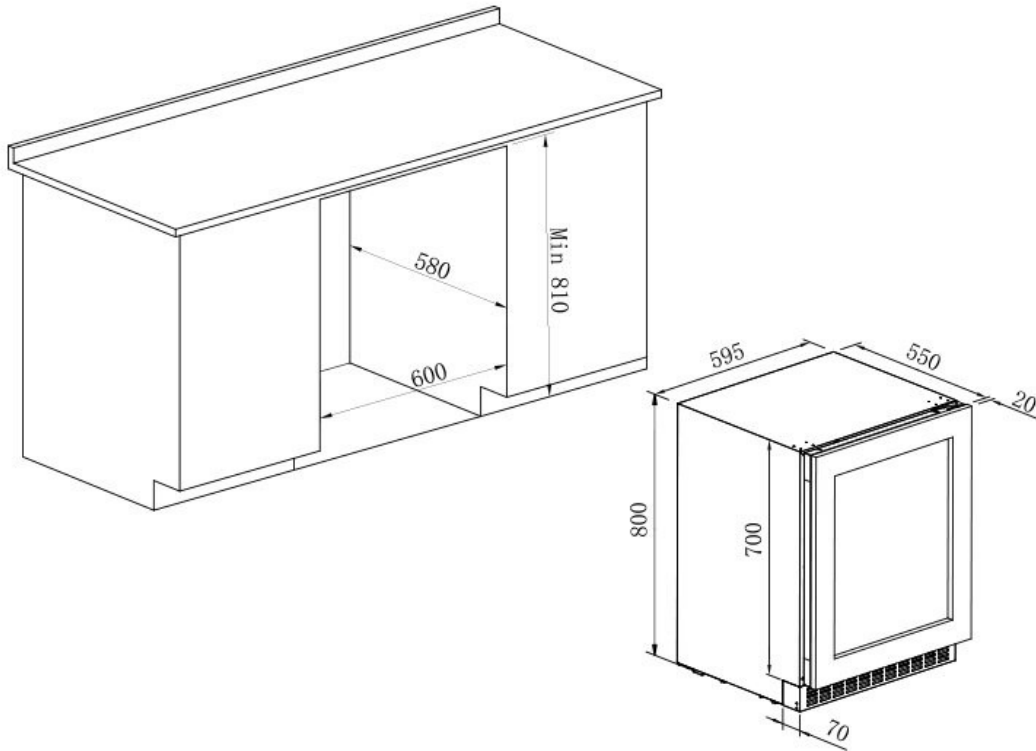

SKX6070DKFL

EAN-13 -

Tilbehør

- 4 vinstativ, Tre med Naturlig tre front, uttrekkbare, skinner, anti-vibe
- 1 half shelf, Tre med Naturlig tre front
- 1 Kullfilter, (FILTRE1)

Innbygging informasjon

Installasjonsmål (BxDxH) : 60.00 x 58.00 x 81.00

Selv-ventilerende system : Nei

Rørpassasje : Nei

Innfelt sokkel : Ja /

Avtagbar sokkel : Ja /